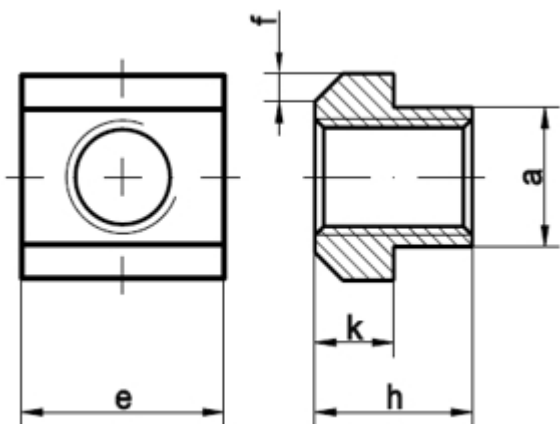

DIN 508

T-Nutensteine

(entspricht keiner anderen Norm)

Maße	M 5	M 6	M 8	M 10	M 12	M 16	M 20	M 24								
a	6	8	10	12	14	18	22	28								
e	10	13	15	18	22	28	35	44								
f	1,6	1,6	1,6	2,5	2,5	2,5	2,5	4								
h	8	10	12	14	16	20	28	36								
k	4	6	6	7	8	10	14	18								

DIN 508 T-Nutensteine

- [Artikelübersicht anzeigen](#)
- [STAHL 10 - T-Nutensteine](#)

Alle Angaben ohne Gewähr, Irrtümer und Druckfehler vorbehalten. Technische Maße können teilweise umfangreicher als unser Lieferprogramm sein. © Wegertseder GmbH 1984 - 2024. Die kommerzielle Benutzung von Text und Bild ist nur mit vorheriger schriftlicher Zustimmung erlaubt. Bilder und PDF-Dateien enthalten digitale Signaturen, die auch teilweise oder veränderte Entnahme nachvollziehbar machen.