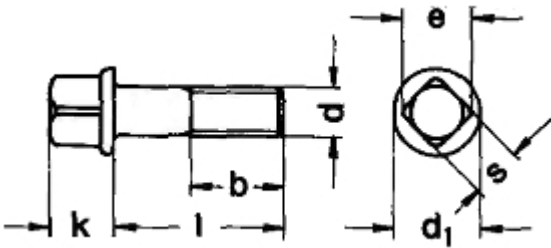

DIN 478

Vierkantschrauben mit Bund

(entspricht keiner anderen Norm)

Maße (d)	M8	M10	M12	M16						
e	10	13	17	21						
s	8	10	13	16						
b	22	26	30	38						
k	10	13	15	20						
d1	13.5	16.5	19.5	25						

DIN 478 Vierkantschrauben mit Bund

- [Artikelübersicht anzeigen](#)
- [STAHL 10.9 - Vierkantschrauben mit Bund](#)

Alle Angaben ohne Gewähr, Irrtümer und Druckfehler vorbehalten. Technische Maße können teilweise umfangreicher als unser Lieferprogramm sein. © Wegertseder GmbH 1984 - 2024. Die kommerzielle Benutzung von Text und Bild ist nur mit vorheriger schriftlicher Zustimmung erlaubt. Bilder und PDF-Dateien enthalten digitale Signaturen, die auch teilweise oder veränderte Entnahme nachvollziehbar machen.