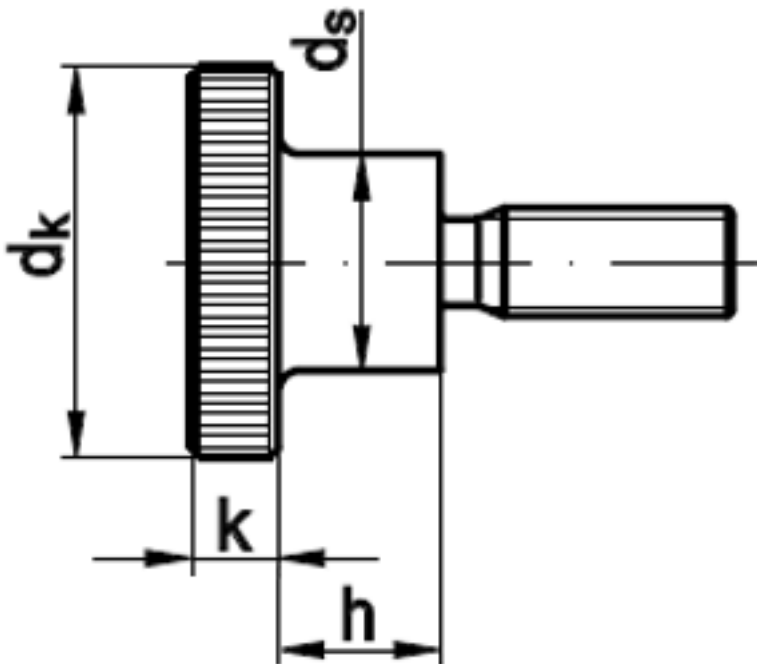

DIN 464

Rändelschrauben hohe Form

(entspricht keiner anderen Norm)

Maße	M 3	M 4	M 5	M 6	M 8	M 10
dk	12	16	20	24	30	36
k	2,5	3,5	4,0	5,0	6,0	8,0
h	5,7	7,64	9,64	11,57	15,57	19,48
ds	6	8	10	12	16	20

DIN 464 Rändelschrauben hohe Form

- [MESSING - Rändelschrauben hohe Form](#)
- [ROSTFREI A2 - Rändelschrauben hohe Form](#)
- [STAHL - blank gedreht - Rändelschrauben hohe Form](#)
- [STAHL - verzinkt - Rändelschrauben hohe Form](#)
- [Artikelübersicht anzeigen](#)