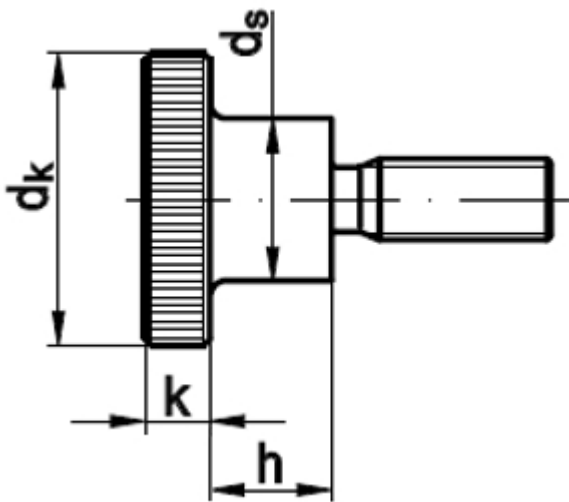

### Rändelschrauben hohe Form

(entspricht keiner anderen Norm)

Maße	M 3	M 4	M 5	M 6	M 8	M 10				
dk	12	16	20	24	30	36				
k	2,5	3,5	4,0	5,0	6,0	8,0				
h	5,7	7,64	9,64	11,57	15,57	19,48				
ds	6	8	10	12	16	20				

### DIN 464 Rändelschrauben hohe Form

- [Artikelübersicht anzeigen](#)
- MESSING - Rändelschrauben hohe Form
- ROSTFREI A1 - Rändelschrauben hohe Form
- STAHL - blank gedreht - Rändelschrauben hohe Form
- STAHL - verzinkt - Rändelschrauben hohe Form