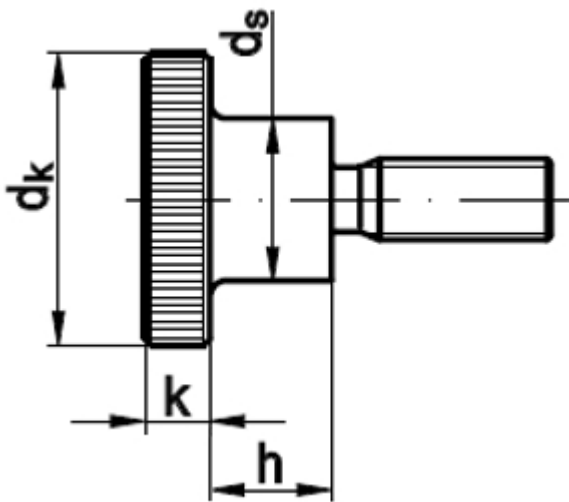

DIN 464

Rändelschrauben hohe Form

(entspricht keiner anderen Norm)

Maße	M 3	M 4	M 5	M 6	M 8	M 10				
dk	12	16	20	24	30	36				
k	2,5	3,5	4,0	5,0	6,0	8,0				
h	5,7	7,64	9,64	11,57	15,57	19,48				
ds	6	8	10	12	16	20				

DIN 464 Rändelschrauben hohe Form

- [Artikelübersicht anzeigen](#)
- MESSING - Rändelschrauben hohe Form
- ROSTFREI A1 - Rändelschrauben hohe Form
- STAHL - blank gedreht - Rändelschrauben hohe Form
- STAHL - verzinkt - Rändelschrauben hohe Form