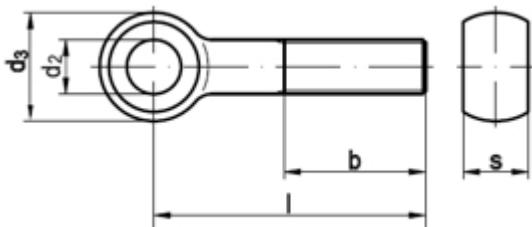

DIN 444

Augenschrauben

(entspricht keiner anderen Norm)

Maße	M 5	M 6	M 8	M 10	M 12	M 12	M 16	M 16
d2	5	6	8	10	12	12	16	16
d3	12	14	18	20	25	25	32	32
s	6	7	9	12	14	14	17	17
b1 f.	16	18	22	26	30	30	38	38
b2	-	-	28	32	36	36	44	44
b3	-	-	-	-	49	49	57	57
a	11	14	16	18	23	23	27	27
Maße	M 20	M 20	M 24	M 24	M 30	M 30		
d2	18	18	22	22	27 / 28	27 / 28		
d3	40	40	45	45	55	55		
s	22	22	25	25	30	30		
b1 f.	45	45	54	54	66	66		
b2	52	52	60	60	72	72		
b3	65	65	73	73	85	85		
a	32	32	40	40	46	46		