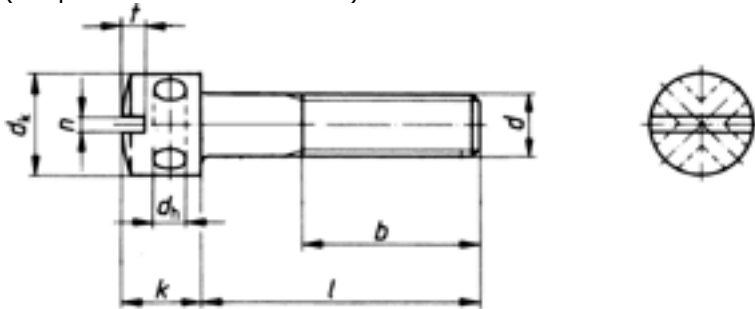

DIN 404

Kreuzlochschauben mit Schlitz

(entspricht keiner anderen Norm)

Maße (d)	M 3	M 4	M 5	M 6
dh	1,5	2	2,5	3
t	1	1,4	1,7	2,2
n	0,8	1	1,2	1,6
dk	5,5	7	8,5	10
k	4	5	6,5	8
b	19	22	25	28

DIN 404 Kreuzlochschauben mit Schlitz

- [ROSTFREI A1 - Kreuzlochschauben mit Schlitz](#)
- [STAHL 5.8 - Kreuzlochschauben mit Schlitz](#)
- [STAHL 5.8 - verzinkt - Kreuzlochschauben mit Schlitz](#)
- [Artikelübersicht anzeigen](#)

Alle Angaben ohne Gewähr, Irrtümer und Druckfehler vorbehalten. Technische Maße können teilweise umfangreicher als unser Lieferprogramm sein. © Wegertseder GmbH 1984 - 2021. Die kommerzielle Benutzung von Text und Bild ist nur mit vorheriger schriftlicher Zustimmung erlaubt. Bilder und PDF-Dateien enthalten digitale Signaturen, die auch teilweise oder veränderte Entnahme nachvollziehbar machen.