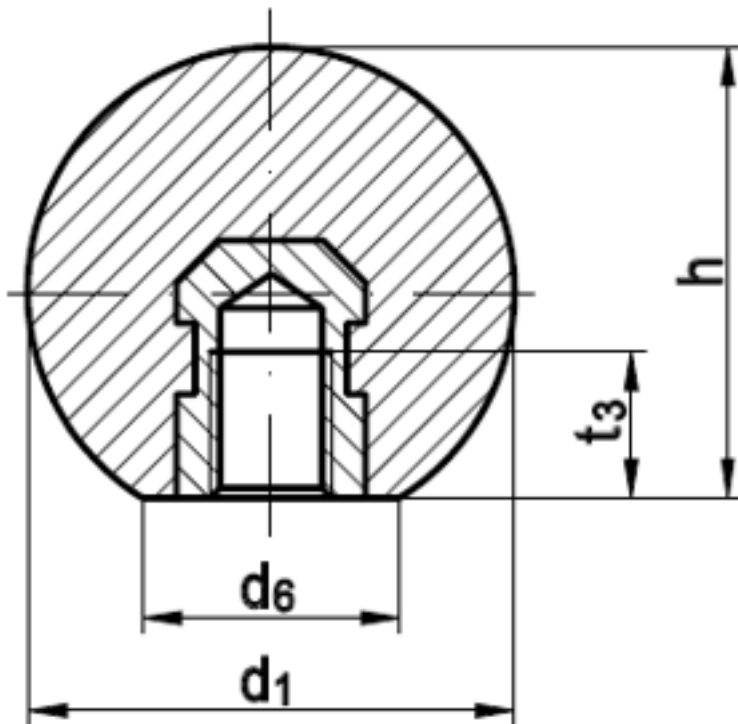

DIN 319 E

DIN 319 Kugelhöpfe E -St. = mit Gewindebuchse Stahl verzinkt

(entspricht keiner anderen Norm)

Maße	M4	M5	M6	M8	M10	M12
d1	16	20	25	32	40	50
d6	8	12	15	18	22	28
t3	6	7.5	9	12	15	18
h	15	18	22.5	29	37	46
t1	6	7,5	9	12	15	18
t2	1,2	1,6	2,0	2,5	3	3

DIN 319 Kugelhöpfe E -St. = mit Gewindebuchse Stahl verzinkt

- [KUNSTSTOFF - schwarz - DIN 319 Kugelhöpfe E -St. = mit Gewindebuchse Stahl verzinkt](#)
- [Artikelübersicht anzeigen](#)

teilweise umfangreicher als unser Lieferprogramm sein. © Wegertseder GmbH 1984 - 2021. Die kommerzielle Benutzung von Text und Bild ist nur mit vorheriger schriftlicher Zustimmung erlaubt. Bilder und PDF-Dateien enthalten digitale Signaturen, die auch teilweise oder veränderte Entnahme nachvollziehbar machen.