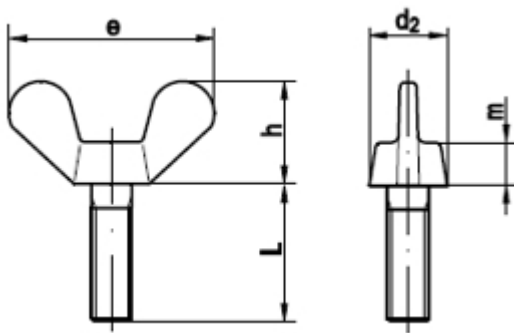

DIN 316

lügelschrauben runde Flügelform

(entspricht keiner anderen Norm)

Maße	M 4	M 5	M 6	M 8	M 10	M 12	M16			
d2	7	9,5	11,5	14,5	18,5	21,5	27,5			
e	20	25	31,5	37	49,5	63,5	71,5			
g	1,5	1,9	1,9	2,4	4	4,5	6			
h	9,5	12	16	19	24	32,3	36,3			
m	3,9	5,3	6,5	8,3	10	12	15			