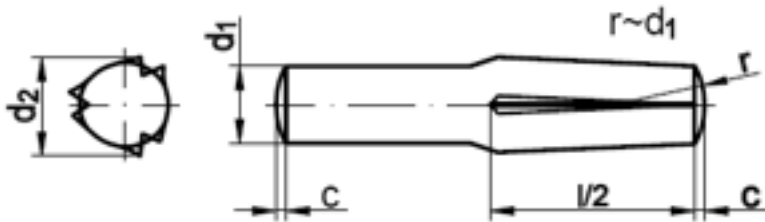

DIN 1474 Steckkerbstifte

(austauschbar mit ISO 8741)

d ₁	1,5	2	2,5	3	4	5	6	8	10	12
d ₂	1,60- 1,63	2,10- 2,15	2,60- 2,70	3,20- 3,30	4,15- 4,30	5,15- 5,30	6,15- 6,35	8,20- 8,40	10,20- 10,45	12-25- 12,50
c	0,2	0,25	0,3	0,4	0,5	0,63	0,85	1	1,2	1,6

DIN 1474 Steckkerbstifte

- [ROSTFREI A1 - Steckkerbstifte](#)
- [STAHL - Steckkerbstifte](#)
- [Artikelübersicht anzeigen](#)

Alle Angaben ohne Gewähr, Irrtümer und Druckfehler vorbehalten. Technische Maße können teilweise umfangreicher als unser Lieferprogramm sein. © Wegertseder GmbH 1984 - 2021. Die kommerzielle Benutzung von Text und Bild ist nur mit vorheriger schriftlicher Zustimmung erlaubt. Bilder und PDF-Dateien enthalten digitale Signaturen, die auch teilweise oder veränderte Entnahme nachvollziehbar machen.