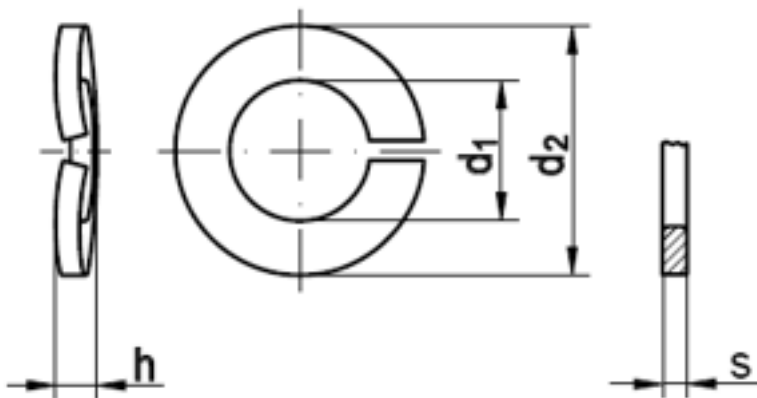

### DIN 128 Federringe Form A= gewölbt

(entspricht keiner anderen Norm)

Maße	A 3	A 4	A 5	A 6	A 8	A 10	A 12	A 14	A 16	A 18	A 20	A 22	A 24	A 30	A 36
d1	3,1	4,1	5,1	6,1	8,1	10,2	12,2	14,2	16,2	18,2	20,2	22,2	24,5	30,5	35,5
d2	6,2	7,6	9,2	11,8	14,8	18,1	21,1	24,1	27,4	29,4	33,6	35,9	40	30,5	58,2
s	0,7	0,8	1	1,3	1,6	1,8	2,1	2,4	2,8	2,8	3,2	3,2	4	6	3
h	1,3	1,4	1,7	2,2	2,75	3,15	3,65	4,3	5,1	5,1	5,9	5,9	7,5	10,5	11,3

#### DIN 128 Federringe Form A= gewölbt

- [FEDERSTAHL - DIN 128 Federringe Form A= gewölbt](#)
- [FEDERSTAHL - feuerverzinkt - DIN 128 Federringe Form A= gewölbt](#)
- [FEDERSTAHL - gelb verzinkt - DIN 128 Federringe Form A= gewölbt](#)
- [FEDERSTAHL - verzinkt - DIN 128 Federringe Form A= gewölbt](#)
- [ROSTFREI A2 - DIN 128 Federringe Form A= gewölbt](#)
- [ROSTFREI A4 - DIN 128 Federringe Form A= gewölbt](#)
- [Artikelübersicht anzeigen](#)