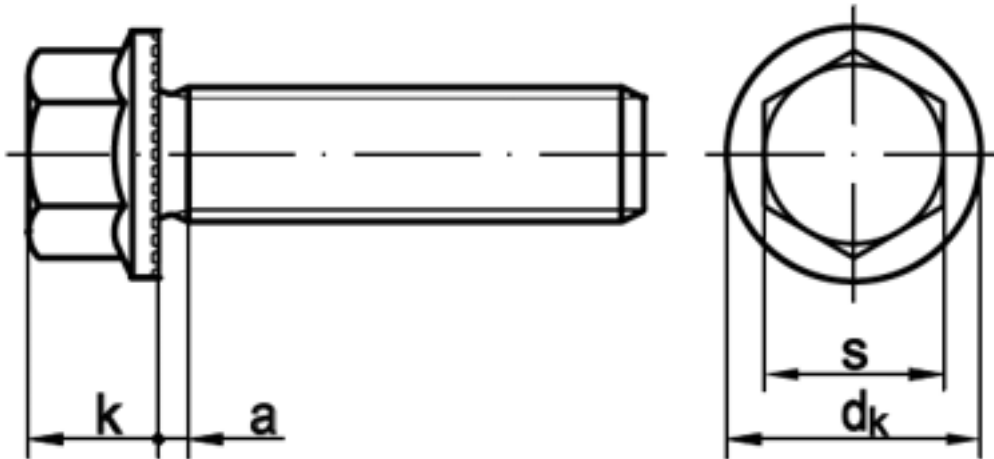

Art. 84464

Sechskant-FLANSCH-Schrauben Sperrzähnen, FEINGEWINDE

(entspricht keiner anderen Norm)

Maße (d)	M5	M6	M8	M10	M12	M14	M16
a max	1,6	2	2,5	3	3,5	4	4
b bei l < 125mm	16	18	22	26	30	34	38
b2 bei l > 125mm < 200 mm	22	24	28	32	36	40	44
dk	11,2	14,2	18,2	21	24	27,5	31
k	4,3	5,5	7	8,5	10	12	14
s	8	10	13	15	17	19	22
Anz. Rippen	28	36	48	48	60	60	72

Sechskant-FLANSCH-Schrauben Sperrzähnen, FEINGEWINDE

- [STAHL KL 100 - Sechskant-FLANSCH-Schrauben Sperrzähnen, FEINGEWINDE](#)
- [STAHL KL 100 - verzinkt - Sechskant-FLANSCH-Schrauben Sperrzähnen, FEINGEWINDE](#)
- [STAHL KL 100 - zinklamellenbeschichtet - Sechskant-FLANSCH-Schrauben Sperrzähnen, FEINGEWINDE](#)
- [Artikelübersicht anzeigen](#)