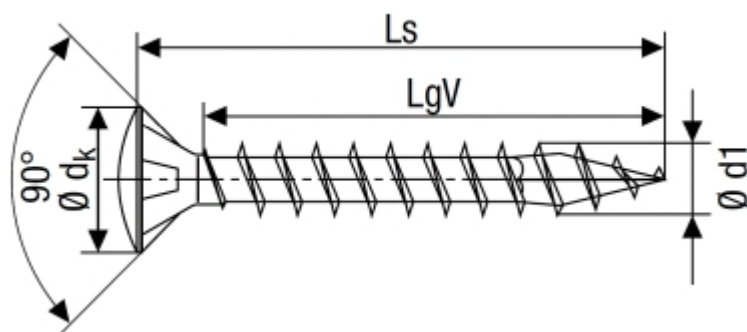

Art. 82138

SPAX Universalschrauben, Linsensenkkopf, Vollgewinde mit 4CUT-Spitze, Pozidriv (PZ)

(entspricht keiner anderen Norm)

Maße (d1)	3,5	4								
dk	7,0	8,0								
Antrieb-PZ	PZ 2	PZ 2								

SPAX Universalschrauben, Linsensenkkopf, Vollgewinde mit 4CUT-Spitze, Pozidriv (PZ)

- [Artikelübersicht anzeigen](#)
- STAHL - vernickelt - SPAX Universalschrauben, Linsensenkkopf, Vollgewinde mit 4CUT-Spitze, Pozidriv (PZ)
- WIROX (Stahl weiß verzinkt) - SPAX Universalschrauben, Linsensenkkopf, Vollgewinde mit 4CUT-Spitze, Pozidriv (PZ)