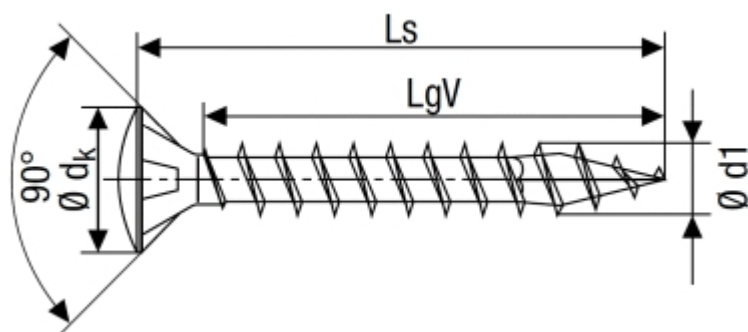

Art. 82138

SPAX Universalschrauben, Linsensenkopf, Vollgewinde mit 4CUT-Spitze, Pozidriv (PZ)

(entspricht keiner anderen Norm)

Maße (d1)	3,5	4								
dk	7,0	8,0								
Antrieb-PZ	PZ 2	PZ 2								

SPAX Universalschrauben, Linsensenkopf, Vollgewinde mit 4CUT-Spitze, Pozidriv (PZ)

- [Artikelübersicht anzeigen](#)
- STAHL - vernickelt - SPAX Universalschrauben, Linsensenkopf, Vollgewinde mit 4CUT-Spitze, Pozidriv (PZ)
- WIROX (Stahl weiß verzinkt) - SPAX Universalschrauben, Linsensenkopf, Vollgewinde mit 4CUT-Spitze, Pozidriv (PZ)