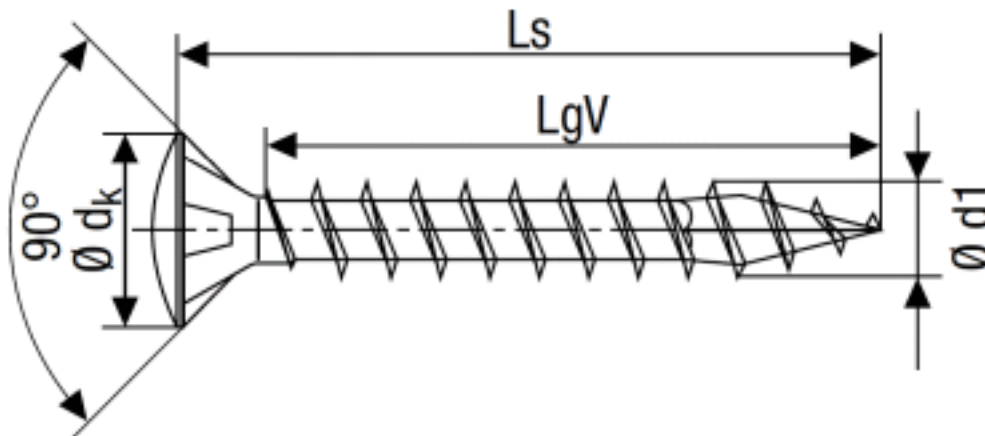

Art. 82138

SPAX Universalschrauben, Linsensenkkopf, Vollgewinde mit 4CUT-Spitze, Pozidriv (PZ)

(entspricht keiner anderen Norm)

Maße (d1)	3,5	4
dk	7,0	8,0
Antrieb-PZ	PZ 2	PZ 2

SPAX Universalschrauben, Linsensenkkopf, Vollgewinde mit 4CUT-Spitze, Pozidriv (PZ)

- [STAHL - vernickelt - SPAX Universalschrauben, Linsensenkkopf, Vollgewinde mit 4CUT-Spitze, Pozidriv \(PZ\)](#)
- [WIROX \(Stahl weiß verzinkt\) - SPAX Universalschrauben, Linsensenkkopf, Vollgewinde mit 4CUT-Spitze, Pozidriv \(PZ\)](#)
- [Artikelübersicht anzeigen](#)