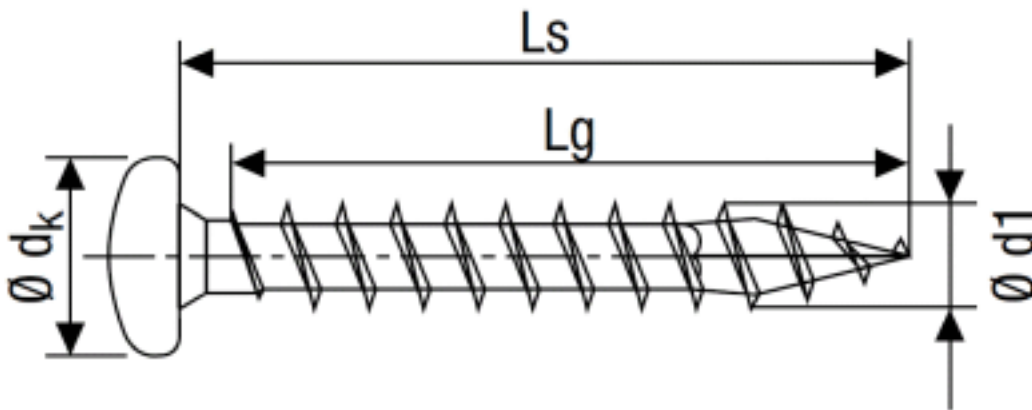

Art. 82132

SPAX Universalschrauben, Halbrundkopf (PAN-Head), Vollgewinde mit 4CUT-Spitze, Pozidriv (PZ)

(entspricht keiner anderen Norm)

Maße (d1)	3	3,5	4	4,5	5	6
dk	6,0	7,0	8,0	9,0	9,9	11,6
Antrieb-PZ	PZ 1	PZ 2	PZ 2	PZ 2	PZ 2	PZ 3

SPAX Universalschrauben, Halbrundkopf (PAN-Head), Vollgewinde mit 4CUT-Spitze, Pozidriv (PZ)

- [WIROX \(Stahl weiß verzinkt\) - SPAX Universalschrauben, Halbrundkopf \(PAN-Head\), Vollgewinde mit 4CUT-Spitze, Pozidriv \(PZ\)](#)
- [Artikelübersicht anzeigen](#)