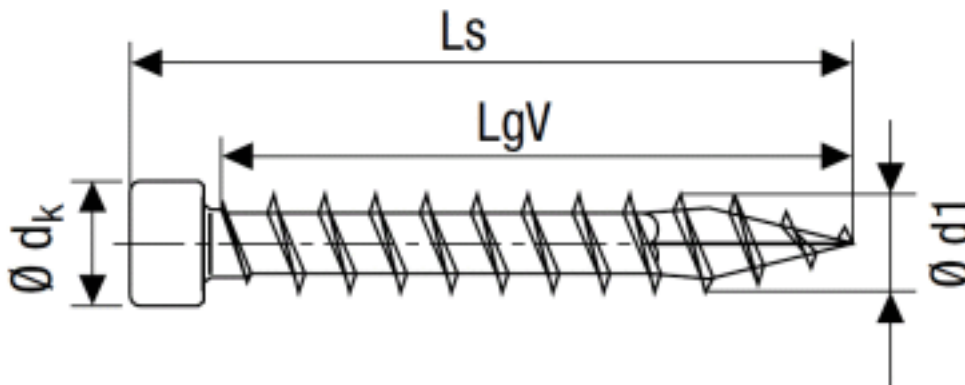

### SPAX Holzbauschrauben, Zylinderkopf, Vollgewinde mit 4CUT-Spitze, T-Star plus (Torx = TX)

(entspricht keiner anderen Norm)

Maße (d1)	6	8
dk	8,4	10
Antrieb-TX	TX 30	TX 40

SPAX Holzbauschrauben, Zylinderkopf, Vollgewinde mit 4CUT-Spitze, T-Star plus (Torx = TX)

- [WIROX \(Stahl weiß verzinkt\) - SPAX Holzbauschrauben, Zylinderkopf, Vollgewinde mit 4CUT-Spitze, T-Star plus \(Torx = TX\)](#)
- [Artikelübersicht anzeigen](#)

Alle Angaben ohne Gewähr, Irrtümer und Druckfehler vorbehalten. Technische Maße können teilweise umfangreicher als unser Lieferprogramm sein. © Wegertseder GmbH 1984 - 2022. Die kommerzielle Benutzung von Text und Bild ist nur mit vorheriger schriftlicher Zustimmung erlaubt. Bilder und PDF-Dateien enthalten digitale Signaturen, die auch teilweise oder veränderte Entnahme nachvollziehbar machen.