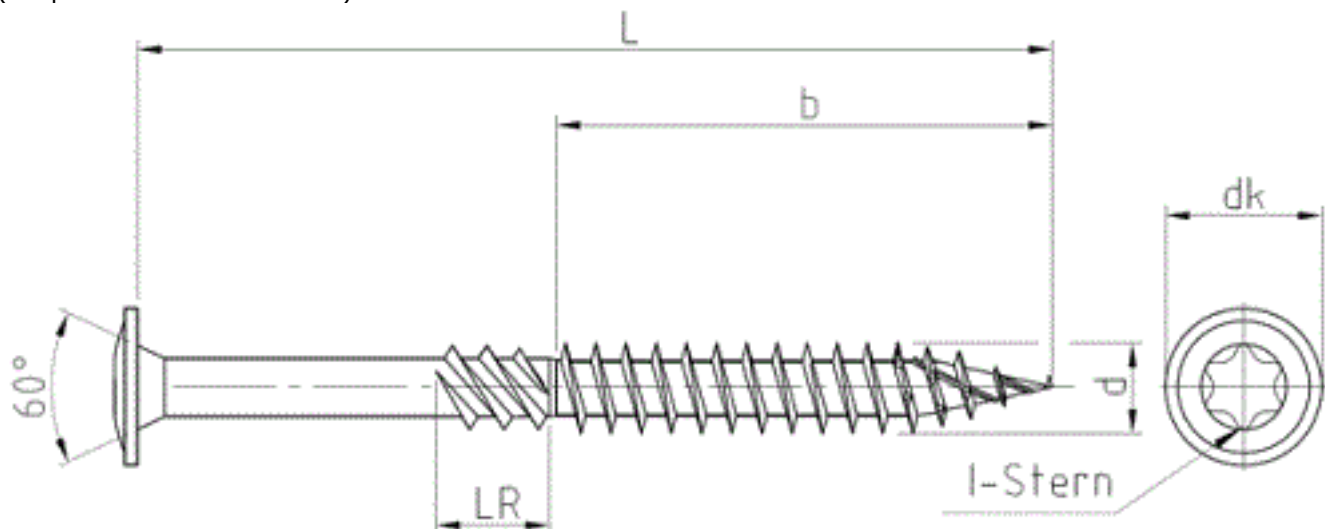

Art. 82073

JD-Plus Tellerkopfschrauben, TORX

(entspricht keiner anderen Norm)

Maße (d)	8	10
dk	22	25
b	80	80
LR	12	12
Antrieb	40	50

JD-Plus Tellerkopfschrauben, TORX

- [STAHL - verzinkt gelb/weiß - JD-Plus Tellerkopfschrauben, TORX](#)
- [Artikelübersicht anzeigen](#)