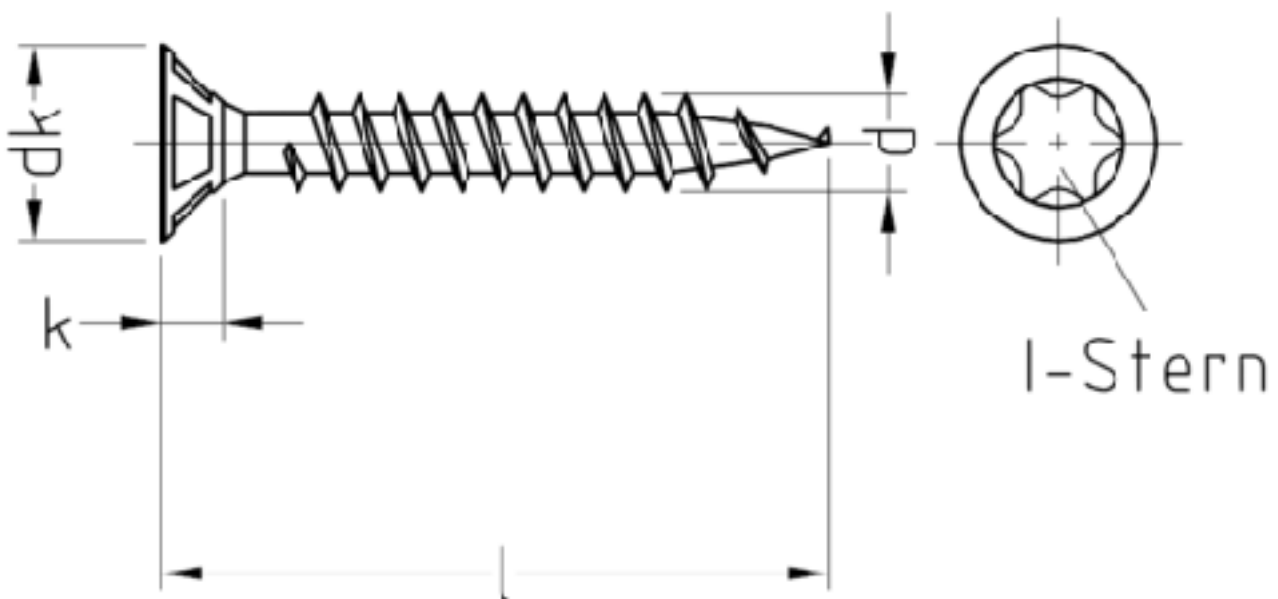

### JD-PLUS Universalschrauben, Vollgewinde, TORX, europäische technische Zulassung

(entspricht keiner anderen Norm)

Maße (d)	3	3,5	4	4,5	5
dk	6	7	8	9	10
k	1,8	2,1	2,4	2,7	2,9
Antrieb	10	15	20	20	20