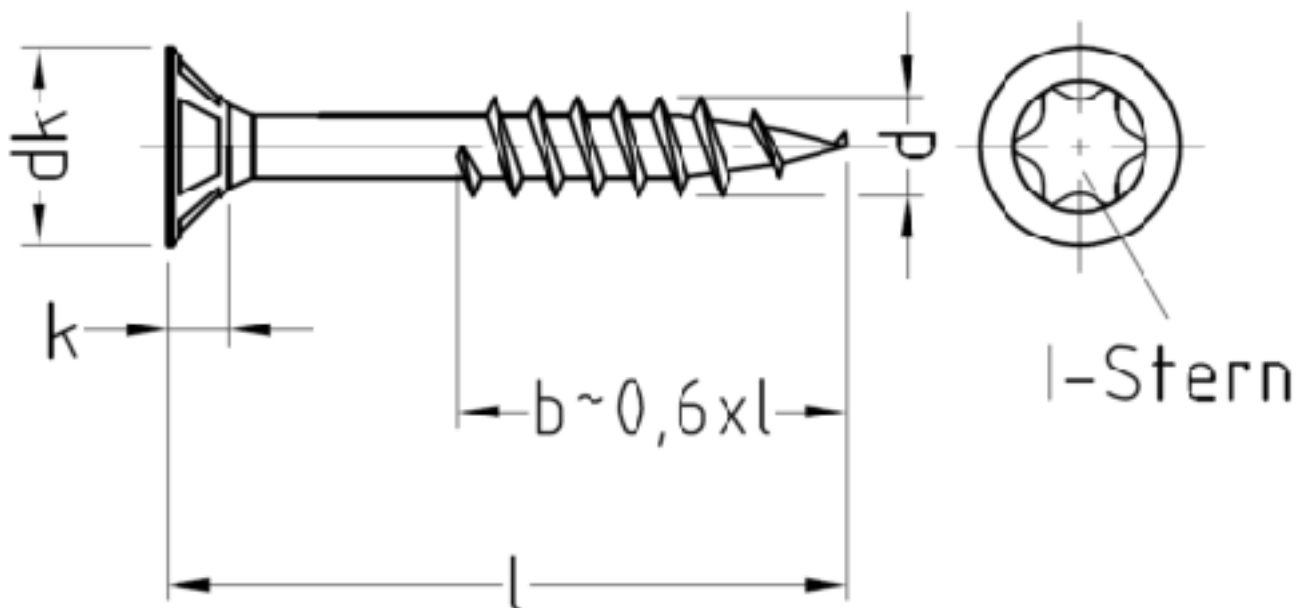

Art. 82070

JD-PLUS Universalschrauben, Teilgewinde, TORX, europäische technische Zulassung

(entspricht keiner anderen Norm)

Maße (d)	3	3,5	4	4,5	5	6
dk	6	7	8	9	10	12
k	1,8	2,1	2,4	2,7	2,9	3,4
Antrieb	10	15	20	20	20	30

JD-PLUS Universalschrauben, Teilgewinde, TORX, europäische technische Zulassung

- [STAHL - verzinkt gelb/weiß - JD-PLUS Universalschrauben, Teilgewinde, TORX, europäische technische Zulassung](#)
- [Artikelübersicht anzeigen](#)