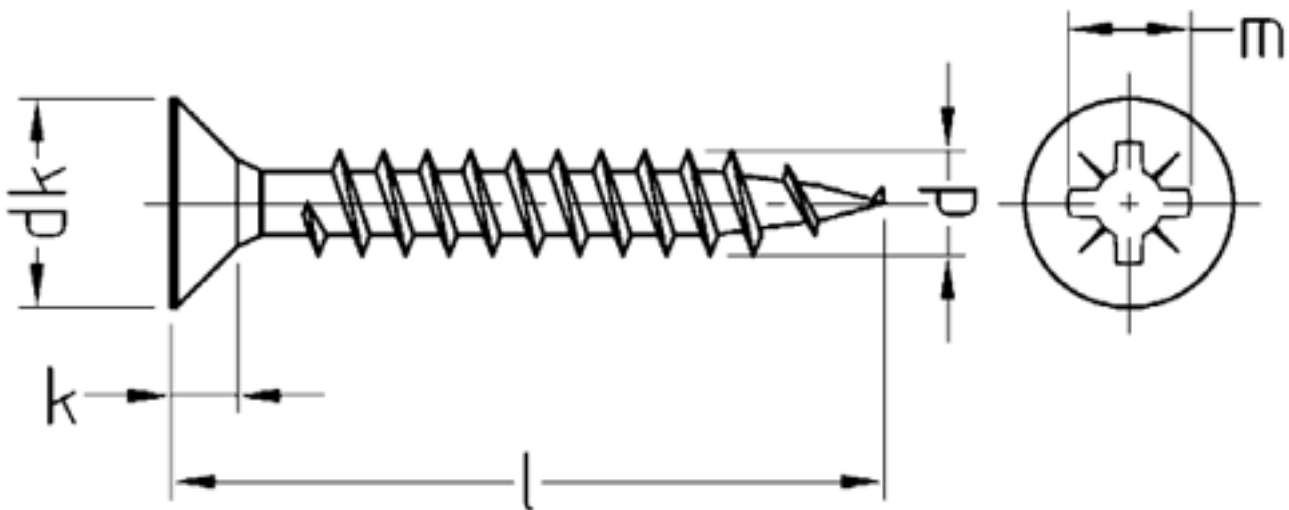

### JD-PLUS Universalschrauben, Vollgewinde, PZ, europäische technische Zulassung

(entspricht keiner anderen Norm)

Maße (d)	3	3,5	4	4,5	5	6
dk	6	7	8	9	10	12
k	1,8	2,1	2,4	2,7	2,9	3,4
Antrieb	1	2	2	2	2	3
m	3	4	4,2	4,4	5	6,3