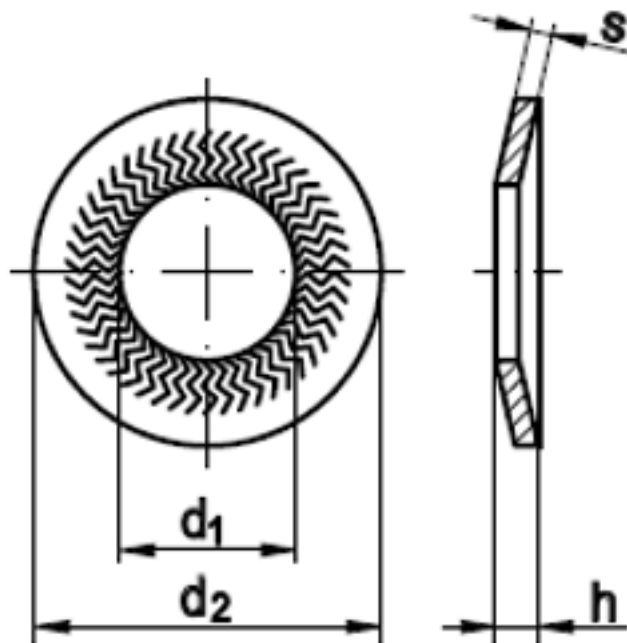

Art. 81948

TECKENTRUP-Sperrkantscheiben, S (schmal) für normale und kleine Kopfauflagen

(entspricht keiner anderen Norm)

Maße	4	5	6	8	10	12
d1	4,1	5,1	6,1	8,2	10,2	12,4
d2	8,2	10,2	12,2	16,2	20,25	24,25
s	1	1	1,2	1,4	1,6	1,6
h	1,35	1,5	1,8	2,4	2,4	2,6

TECKENTRUP-Sperrkantscheiben, S (schmal) für normale und kleine Kopfauflagen

- [FEDERSTAHL - DACROMET-silbrig - TECKENTRUP-Sperrkantscheiben, S \(schmal\) für normale und kleine Kopfauflagen](#)
- [ROSTFREI A4 - TECKENTRUP-Sperrkantscheiben, S \(schmal\) für normale und kleine Kopfauflagen](#)
- [Artikelübersicht anzeigen](#)