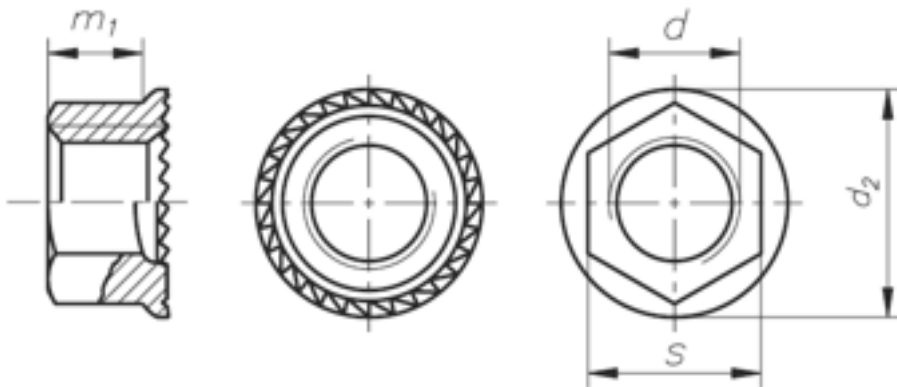

Art. 81924

ähnlich DIN 6923 Sechskantmuttern mit Flansch, mit Sperrverzahnung

(entspricht keiner anderen Norm)

Maße (d)	M 3	M 4	M 5	M 6	M 8	M 10	M 12	M 16
s	6	7	8	10	13	15	18	24
d2	7,8	10	11,8	14,2	17,9	21,8	26	34,5
m1	3,8	4,65	5	6	8	10	12	16

ähnlich DIN 6923 Sechskantmuttern mit Flansch, mit Sperrverzahnung

- [ROSTFREI A2 - ähnlich DIN 6923 Sechskantmuttern mit Flansch, mit Sperrverzahnung](#)
- [ROSTFREI A4 - ähnlich DIN 6923 Sechskantmuttern mit Flansch, mit Sperrverzahnung](#)
- [STAHL 10 - ähnlich DIN 6923 Sechskantmuttern mit Flansch, mit Sperrverzahnung](#)
- [STAHL 10 - verzinkt - ähnlich DIN 6923 Sechskantmuttern mit Flansch, mit Sperrverzahnung](#)
- [STAHL 10 - zinklamellenbeschichtet - ähnlich DIN 6923 Sechskantmuttern mit Flansch, mit Sperrverzahnung](#)
- [STAHL 8 - verzinkt - ähnlich DIN 6923 Sechskantmuttern mit Flansch, mit Sperrverzahnung](#)
- [Artikelübersicht anzeigen](#)