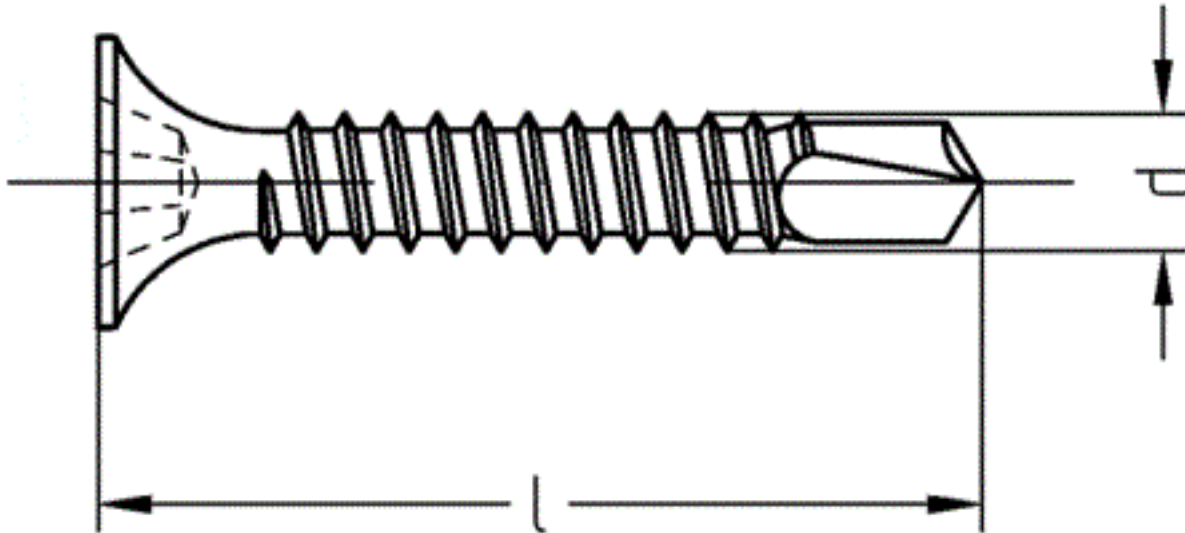

### Schnellbauschrauben mit Bohrspitze, Trompetenkopf, Phillips-Kreuzschlitz PH

(entspricht keiner anderen Norm)

Für diesen Artikel wurden noch keine Technischen Daten erstellt!

Schnellbauschrauben mit Bohrspitze, Trompetenkopf, Phillips-Kreuzschlitz PH

- [STAHL - phosphatiert - Schnellbauschrauben mit Bohrspitze, Trompetenkopf, Phillips-Kreuzschlitz PH](#)
- [Artikelübersicht anzeigen](#)

Alle Angaben ohne Gewähr, Irrtümer und Druckfehler vorbehalten. Technische Maße können teilweise umfangreicher als unser Lieferprogramm sein. © Wegertseder GmbH 1984 - 2022. Die kommerzielle Benutzung von Text und Bild ist nur mit vorheriger schriftlicher Zustimmung erlaubt. Bilder und PDF-Dateien enthalten digitale Signaturen, die auch teilweise oder veränderte Entnahme nachvollziehbar machen.