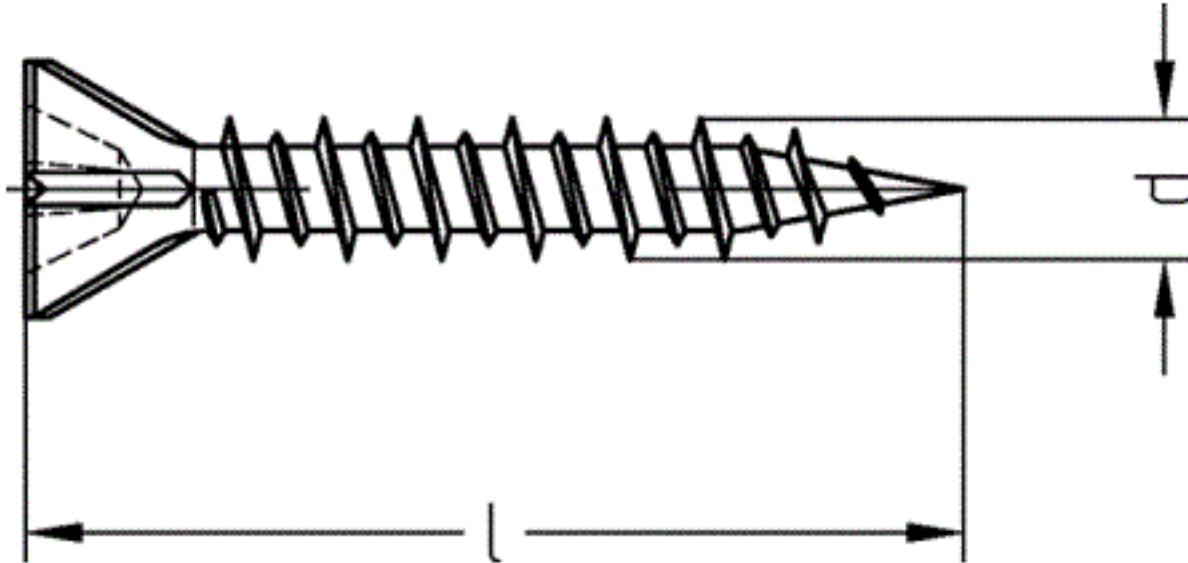

Art. 81914

Schnellbauschrauben für Gipsfaserplatten, Phillips-Kreuzschlitz PH

(entspricht keiner anderen Norm)

Für diesen Artikel wurden noch keine Technischen Daten erstellt!

Schnellbauschrauben für Gipsfaserplatten, Phillips-Kreuzschlitz PH

- [STAHL - phosphatiert - Schnellbauschrauben für Gipsfaserplatten, Phillips-Kreuzschlitz PH](#)
- [Artikelübersicht anzeigen](#)

Alle Angaben ohne Gewähr, Irrtümer und Druckfehler vorbehalten. Technische Maße können teilweise umfangreicher als unser Lieferprogramm sein. © Wegertseder GmbH 1984 - 2021. Die kommerzielle Benutzung von Text und Bild ist nur mit vorheriger schriftlicher Zustimmung erlaubt. Bilder und PDF-Dateien enthalten digitale Signaturen, die auch teilweise oder veränderte Entnahme nachvollziehbar machen.