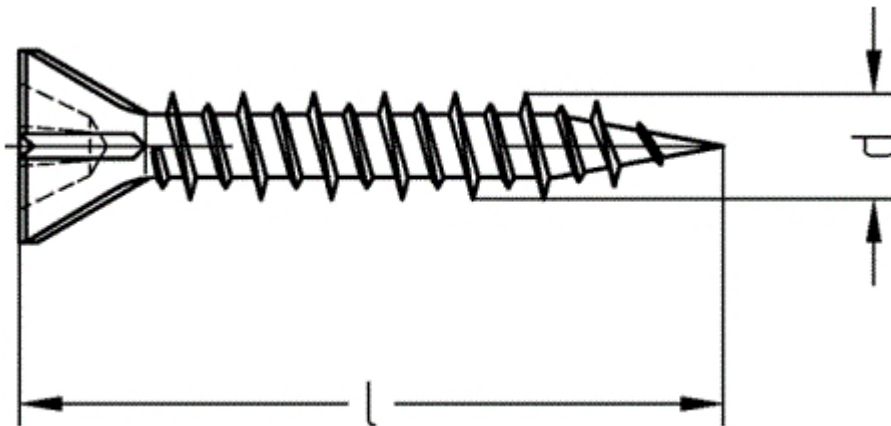

Art. 81914

Schnellbauschrauben für Gipsfaserplatten, Phillips-Kreuzschlitz PH

(entspricht keiner anderen Norm)

Schnellbauschrauben für Gipsfaserplatten, Phillips-Kreuzschlitz PH

- [Artikelübersicht anzeigen](#)
- STAHL - phosphatiert - Schnellbauschrauben für Gipsfaserplatten, Phillips-Kreuzschlitz PH