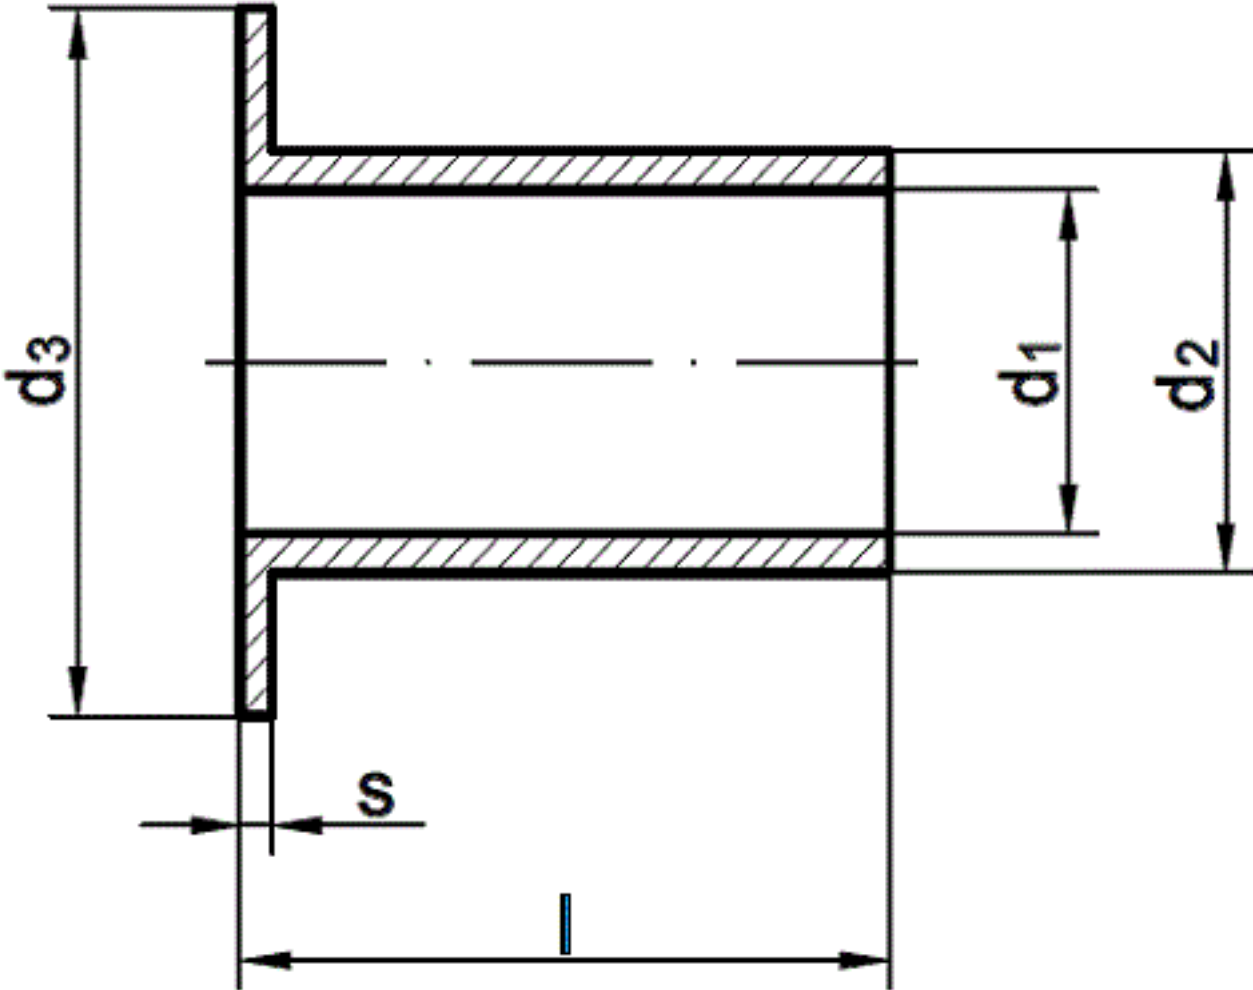

Art. 81869

KORREX-Isolierhülsen

(entspricht keiner anderen Norm)

Maße (d)	M 4 x 10	M 4 x 15	M 4 x 20	M 5 x 10	M 5 x 15	M 5 x 20	M 6 x 10	M 6 x 15	M 6 x 20	M 8 x 10	M 8 x 15	M 8 x 22	M 10 x 10
für Schrauben	M 4	M 4	M 4	M 5	M 5	M 5	M 6	M 6	M 6	M 8	M 8	M 8	M 10
l	10	15	20	10	15	20	10	15	20	10	15	22	10
d1	4,3	4,3	4,3	5,3	5,3	5,3	6,5	6,5	6,5	8,2	8,2	8,2	10,2

d2	5,8	5,8	5,8	6,8	6,8	6,8	8	8	8	10,4	10,4	10,4	12,5
d3	9,5	9,5	9,5	12	12	12	13	13	13	18	18	18	21
s	1	1	1	1	1	1	1	1	1	1	1	1	1
Maße (d)	M 10 x 20	M 10 x 25	M 12 x 15	M 12 x 25	M 16 x 10	M 16 x 15	M 16 x 20	M 16 x 25	M 20 x 15	M 20 x 20	M 20 x 25		
für Schrauben	M 10	M 10	M 12	M 12	M 16	M 16	M 16	M 16	M 20	M 20	M 20		
l	20	25	15	25	10	15	20	25	15	20	25		
d1	10,2	10,2	12,3	12,3	16,3	16,3	16,3	16,3	20,3	20,3	20,3		
d2	12,5	12,5	15	15	19,3	19,3	19,3	19,3	23,3	23,3	23,3		
d3	21	21	24	24	30	30	30	30	36	36	36		
s	1	1	1	1	2	2	2	2	2	2	2		