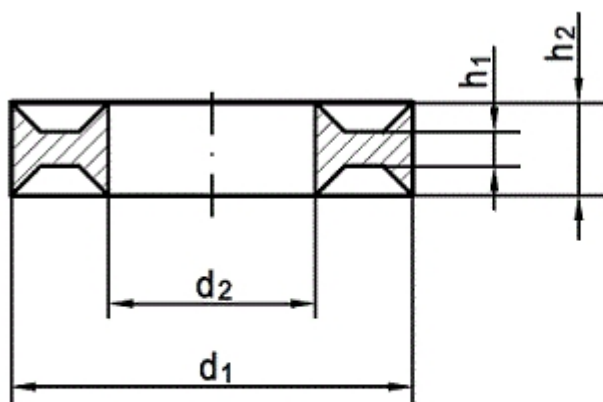

### DUBO-Profilescheiben für Sechskantschrauben

(entspricht keiner anderen Norm)

Anwendungsbeispiele:

ohne Tellerring ( $V_1$ )  
vor dem Anzug    nach dem Anzug

mit Tellerring ( $V_2$ )  
vor dem Anzug    nach dem Anzug

Maße	M 3	M 4	M 5	M 6	M 7	M 8	M 10	M 12	M 14	M 16	M 18	M 20	M 22	M 24	M 27	M 30	M 36	M 48		
$d_1$	8	9,5	10,6	12,7	14,5	16,2	19,6	23,6	25,4	29,4	35,1	35,7	41,6	41,6	47,3	53,1	63,5	86,5		
$d_2$	3,2	4,15	5,15	6,2 / 6,5	7,1	8,1	10,2	12,2	14,2	16,2	18,2	20,3	22,5	24,3	27,3	30,2	36,2	48,2		
$h_2$	2,2	2,6	3	3,5	3,8	4	4,5	5	5,5	6	6,5	7	7,5	8	8,5	8,5	10	17		
$h_1$	0,8	1	1,2	1,4	1,5	1,6	1,8	2	2,1	2,2	2,3	2,4	2,5	2,6	2,7	2,8	3,2	4,5		
$v_1$	5	6	7	8,5	9	10,5	12,5	14,5	16,5	19	21,5	23	24,5	26	28,5	30,5	38	55		
$v_2$	-	-	-	9,25	9,75	11,5	13,5	16	18	20,75	23,25	24,75	26,5	28	30,5	-	-	-		