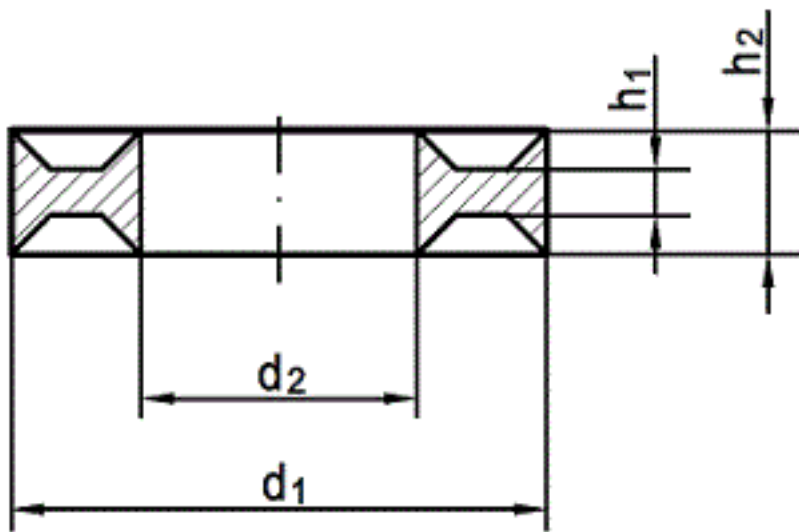

SCHRAUBEN | NORMTEILE | VERBINDUNGSELEMENTE | eCOMMERCE | eKANBAN

Art. 81826

DUBO-Profilescheiben für Sechskantschrauben

(entspricht keiner anderen Norm)

Anwendungsbeispiele:

ohne Tellerring (v_1)
vor dem Anzug nach dem Anzug

mit Tellerring (v_2)
vor dem Anzug nach dem Anzug

Maße	M 3	M 4	M 5	M 6	M 7	M 8	M 10	M 12	M 14	M 16	M 18	M 20	M 22	M 24	M 27	M 30	M 36	M 48
d_1	8	9,5	10,6	12,7	14,5	16,2	19,6	23,6	25,4	29,4	35,1	35,7	41,6	41,6	47,3	53,1	63,5	86,5
d_2	3,2	4,15	5,15	6,2 / 6,5	7,1	8,1	10,2	12,2	14,2	16,2	18,2	20,3	22,5	24,3	27,3	30,2	36,2	48,2
h_2	2,2	2,6	3	3,5	3,8	4	4,5	5	5,5	6	6,5	7	7,5	8	8,5	8,5	10	17
h_1	0,8	1	1,2	1,4	1,5	1,6	1,8	2	2,1	2,2	2,3	2,4	2,5	2,6	2,7	2,8	3,2	4,5
v_1	5	6	7	8,5	9	10,5	12,5	14,5	16,5	19	21,5	23	24,5	26	28,5	30,5	38	55
v_2	-	-	-	9,25	9,75	11,5	13,5	16	18	20,75	23,25	24,75	26,5	28	30,5	-	-	-