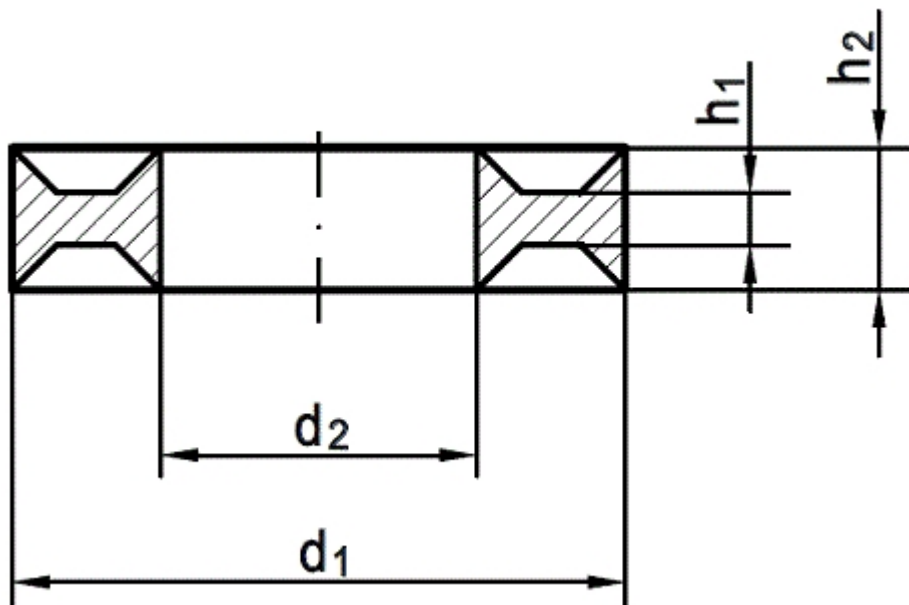

### DUBO-Profilescheiben für Zylinderschrauben mit Innensechskant

(entspricht keiner anderen Norm)

Maße	M 4	M 5	M 6	M 8	M 10	M 12	M 16	M 20		
d1	7,7	9,8	10,5	14	17	19	25	31,5		
d2	4,1	5,15	6,1	8,1	10,2	12,2	16,2	20,2		
h2	2	3	2,5	3,3	3,8	4,4	5,6	6,5		
h1	0,8	2	1	1,5	1,5	2	2	2,5		

### DUBO-Profilescheiben für Zylinderschrauben mit Innensechskant

- [Artikelübersicht anzeigen](#)
- KUNSTSTOFF - naturfarben - DUBO-Profilescheiben für Zylinderschrauben mit Innensechskant

---

Alle Angaben ohne Gewähr, Irrtümer und Druckfehler vorbehalten. Technische Maße können teilweise umfangreicher als unser Lieferprogramm sein. © Wegertseder GmbH 1984 - 2024. Die kommerzielle Benutzung von Text und Bild ist nur mit vorheriger schriftlicher Zustimmung erlaubt. Bilder und PDF-Dateien enthalten digitale Signaturen, die auch teilweise oder veränderte Entnahme nachvollziehbar machen.