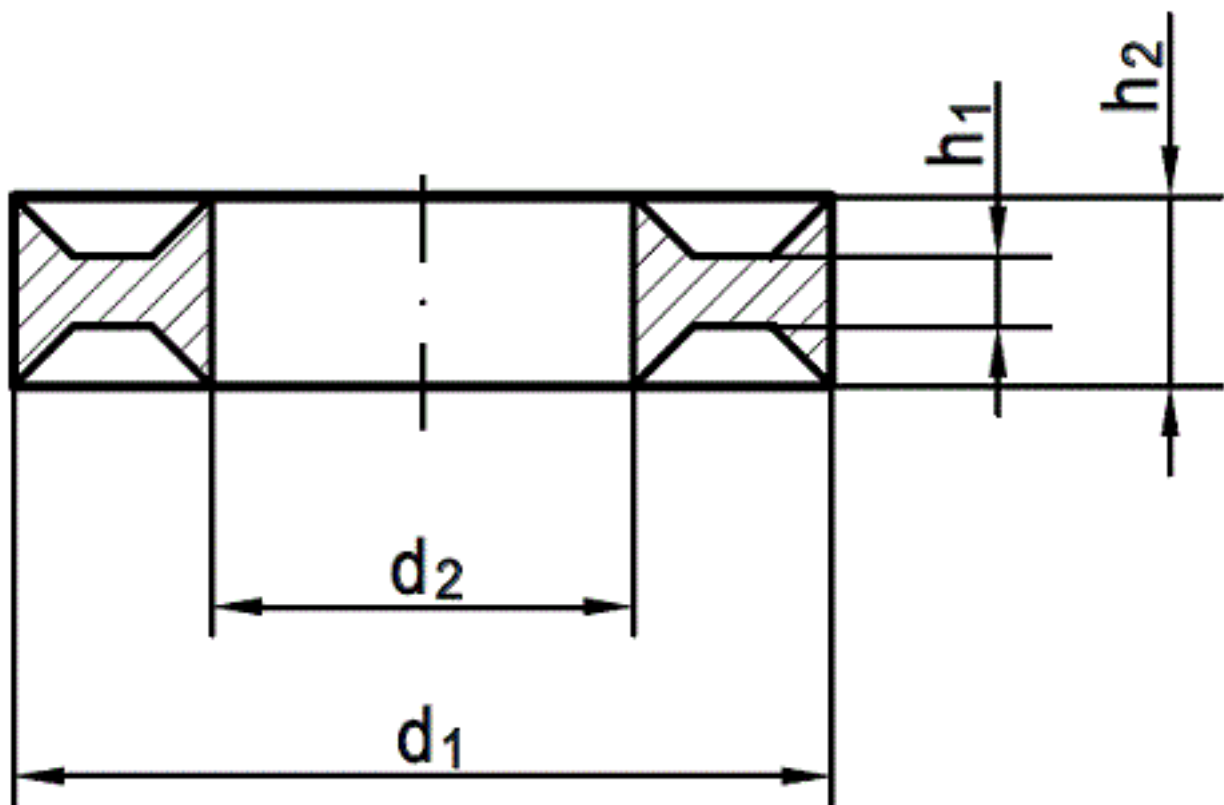

Art. 81825

DUBO-Profilscheiben für Zylinderschrauben mit Innensechskant

(entspricht keiner anderen Norm)

Maße	M 4	M 5	M 6	M 8	M 10	M 12	M 16	M 20
d1	7,7	9,8	10,5	14	17	19	25	31,5
d2	4,1	5,15	6,1	8,1	10,2	12,2	16,2	20,2
h2	2	3	2,5	3,3	3,8	4,4	5,6	6,5
h1	0,8	2	1	1,5	1,5	2	2	2,5

DUBO-Profilscheiben für Zylinderschrauben mit Innensechskant

- [KUNSTSTOFF - naturfarben - DUBO-Profilscheiben für Zylinderschrauben mit Innensechskant](#)
- [Artikelübersicht anzeigen](#)

Alle Angaben ohne Gewähr, Irrtümer und Druckfehler vorbehalten. Technische Maße können teilweise umfangreicher als unser Lieferprogramm sein. © Wegertseder GmbH 1984 - 2022. Die kommerzielle Benutzung von Text und Bild ist nur mit vorheriger schriftlicher Zustimmung erlaubt. Bilder und PDF-Dateien enthalten digitale Signaturen, die auch teilweise oder veränderte Entnahme nachvollziehbar machen.