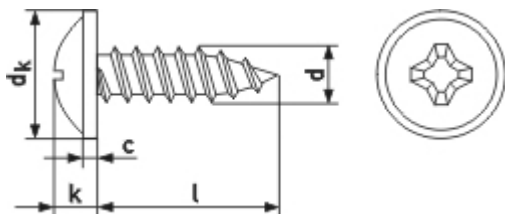

Art. 81761

7981 Linsen-Blehschrauben mit BUND, PH-Kreuzschlitz

(entspricht keiner anderen Norm)

Maße (d)	2,9	3,5	3,9	4,2	4,8	
dk max.	7,5	9	10	10	11,5	
c min.	0,6	0,7	0,9	0,9	1,05	
c max.	0,8	0,9	1,1	1,1	1,35	
k max.	2,35	2,6	2,8	3,05	3,55	
t min.	1,35	1,4	1,63	1,8	2,87	
t max.	1,8	2,03	2,26	2,46	2,87	
Antrieb	PH 1	PH 2	PH 2	PH 2	PH 2	

7981 Linsen-Blehschrauben mit BUND, PH-Kreuzschlitz

- [Artikelübersicht anzeigen](#)
- [STAHL - schwarz verzinkt - 7981 Linsen-Blehschrauben mit BUND, PH-Kreuzschlitz](#)

Alle Angaben ohne Gewähr, Irrtümer und Druckfehler vorbehalten. Technische Maße können teilweise umfangreicher als unser Lieferprogramm sein. © Wegertseder GmbH 1984 - 2024. Die kommerzielle Benutzung von Text und Bild ist nur mit vorheriger schriftlicher Zustimmung erlaubt. Bilder und PDF-Dateien enthalten digitale Signaturen, die auch teilweise oder veränderte Entnahme nachvollziehbar machen.