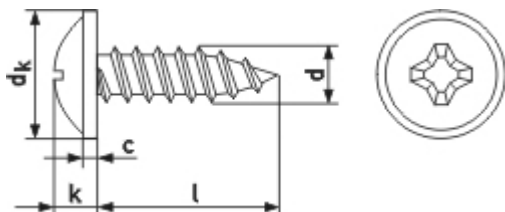

Art. 81761

7981 Linsen-Blehschrauben mit BUND, PH-Kreuzschlitz

(entspricht keiner anderen Norm)

Maße (d)	2,9	3,5	3,9	4,2	4,8	
dk max.	7,5	9	10	10	11,5	
c min.	0,6	0,7	0,9	0,9	1,05	
c max.	0,8	0,9	1,1	1,1	1,35	
k max.	2,35	2,6	2,8	3,05	3,55	
t min.	1,35	1,4	1,63	1,8	2,87	
t max.	1,8	2,03	2,26	2,46	2,87	
Antrieb	PH 1	PH 2	PH 2	PH 2	PH 2	

7981 Linsen-Blehschrauben mit BUND, PH-Kreuzschlitz

- [Artikelübersicht anzeigen](#)
- [STAHL - schwarz verzinkt - 7981 Linsen-Blehschrauben mit BUND, PH-Kreuzschlitz](#)

Alle Angaben ohne Gewähr, Irrtümer und Druckfehler vorbehalten. Technische Maße können teilweise umfangreicher als unser Lieferprogramm sein. © Wegertseder GmbH 1984 - 2024. Die kommerzielle Benutzung von Text und Bild ist nur mit vorheriger schriftlicher Zustimmung erlaubt. Bilder und PDF-Dateien enthalten digitale Signaturen, die auch teilweise oder veränderte Entnahme nachvollziehbar machen.