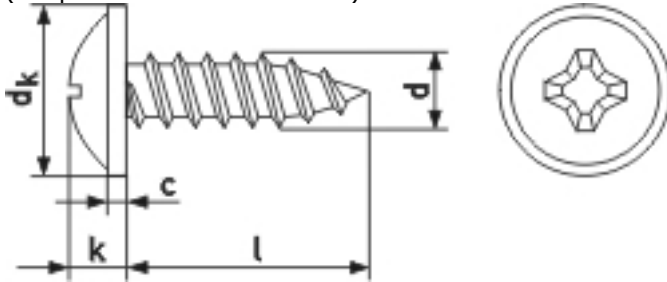

Art. 81761

7981 Linsen-Blehschrauben mit BUND, PH-Kreuzschlitz

(entspricht keiner anderen Norm)

Maße (d)	2,9	3,5	3,9	4,2	4,8
dk max.	7,5	9	10	10	11,5
c min.	0,6	0,7	0,9	0,9	1,05
c max.	0,8	0,9	1,1	1,1	1,35
k max.	2,35	2,6	2,8	3,05	3,55
t min.	1,35	1,4	1,63	1,8	2,87
t max.	1,8	2,03	2,26	2,46	2,87
Antrieb	PH 1	PH 2	PH 2	PH 2	PH 2

7981 Linsen-Blehschrauben mit BUND, PH-Kreuzschlitz

- [STAHL - schwarz verzinkt - 7981 Linsen-Blehschrauben mit BUND, PH-Kreuzschlitz](#)
- [Artikelübersicht anzeigen](#)

Alle Angaben ohne Gewähr, Irrtümer und Druckfehler vorbehalten. Technische Maße können teilweise umfangreicher als unser Lieferprogramm sein. © Wegertseder GmbH 1984 - 2021. Die kommerzielle Benutzung von Text und Bild ist nur mit vorheriger schriftlicher Zustimmung erlaubt. Bilder und PDF-Dateien enthalten digitale Signaturen, die auch teilweise oder veränderte Entnahme nachvollziehbar machen.