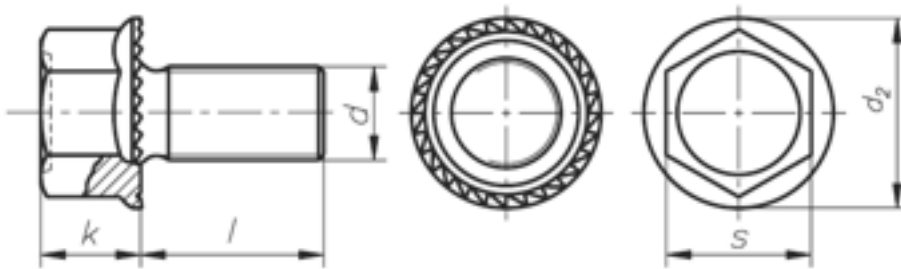

Art. 81739

ähnlich DIN 6921 Sechskant-Flanschsrauben mit Sperrzähnen

(entspricht keiner anderen Norm)

Maße (d)	M 5	M 6	M 8	M 10
s	8	10	13	15
k	4,3	5,5	7	7,9
d2	11,2	14,25	18,25	21

ähnlich DIN 6921 Sechskant-Flanschsrauben mit Sperrzähnen