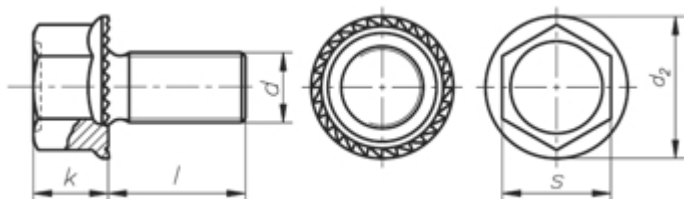

Art. 81739

ähnlich DIN 6921 Sechskant-Flanschschrauben mit Sperrzähnen

(entspricht keiner anderen Norm)

Maße (d)	M 5	M 6	M 8	M 10						
s	6,6	10	13	15						
k	5,4	6,6	8,1	9,2						
d2	11,58	14,2	18	22,3						