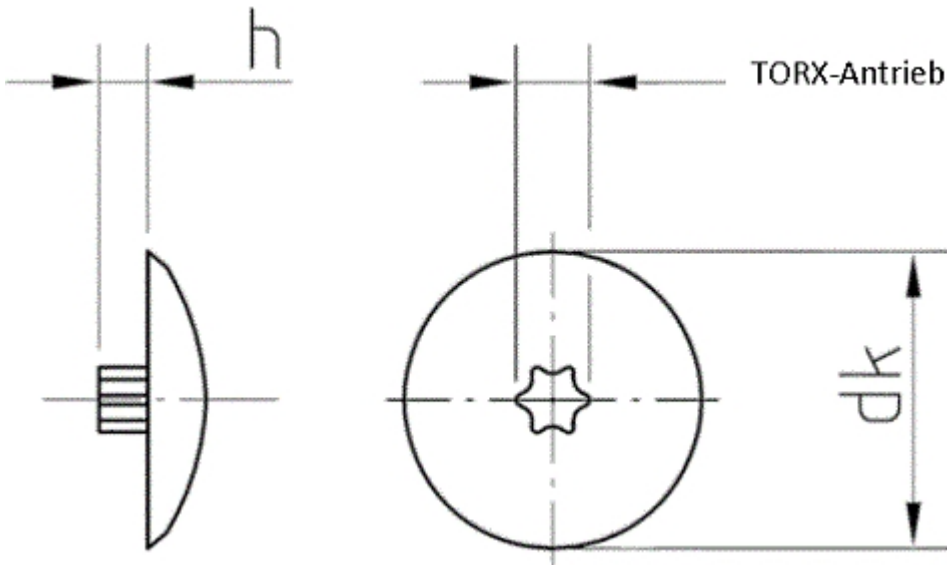

Art. 81725

Abdeckkappen 15 mm für Schrauben mit TORX Größe 30

(entspricht keiner anderen Norm)

dk	15									
h	1,5									

Abdeckkappen 15 mm für Schrauben mit TORX Größe 30

- [Artikelübersicht anzeigen](#)
- KUNSTSTOFF - Abdeckkappen 15 mm für Schrauben mit TORX Größe 30