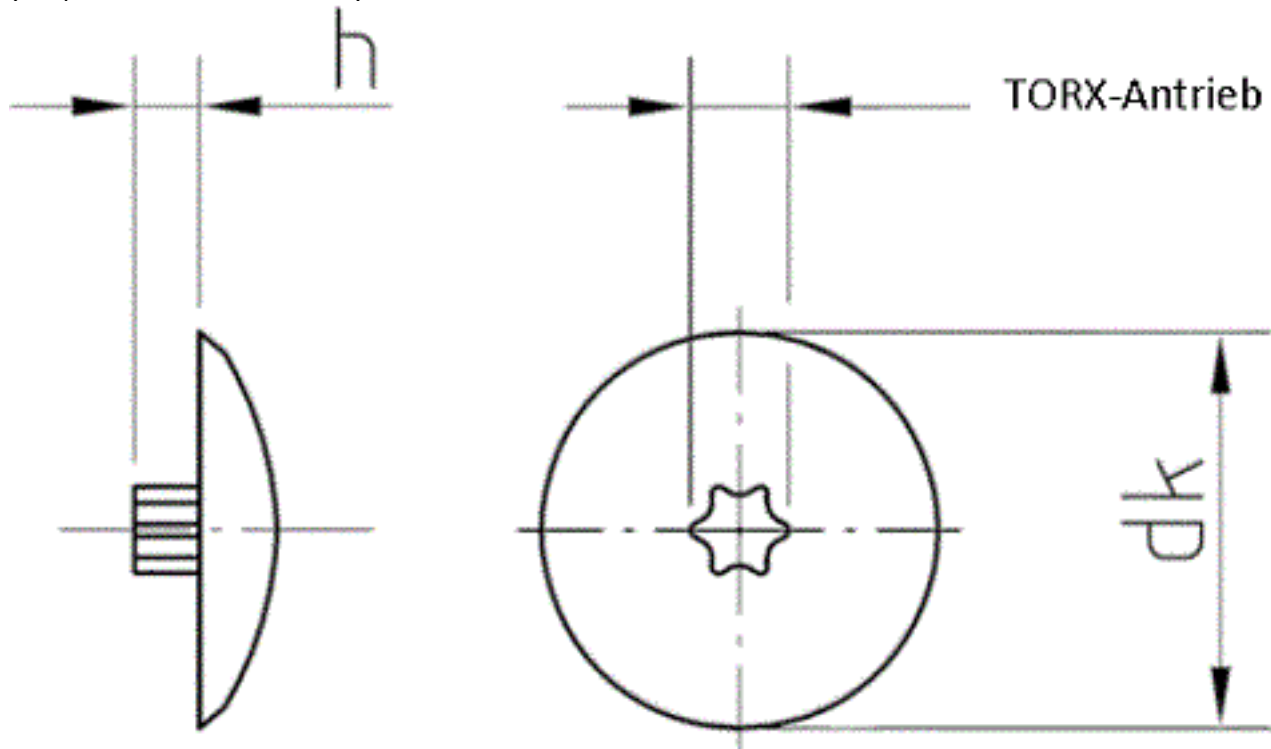

### Abdeckkappen 15 mm für Schrauben mit TORX Größe 30

(entspricht keiner anderen Norm)

dk	15
h	1,5

Abdeckkappen 15 mm für Schrauben mit TORX Größe 30

- [KUNSTSTOFF - Abdeckkappen 15 mm für Schrauben mit TORX Größe 30](#)
- [Artikelübersicht anzeigen](#)