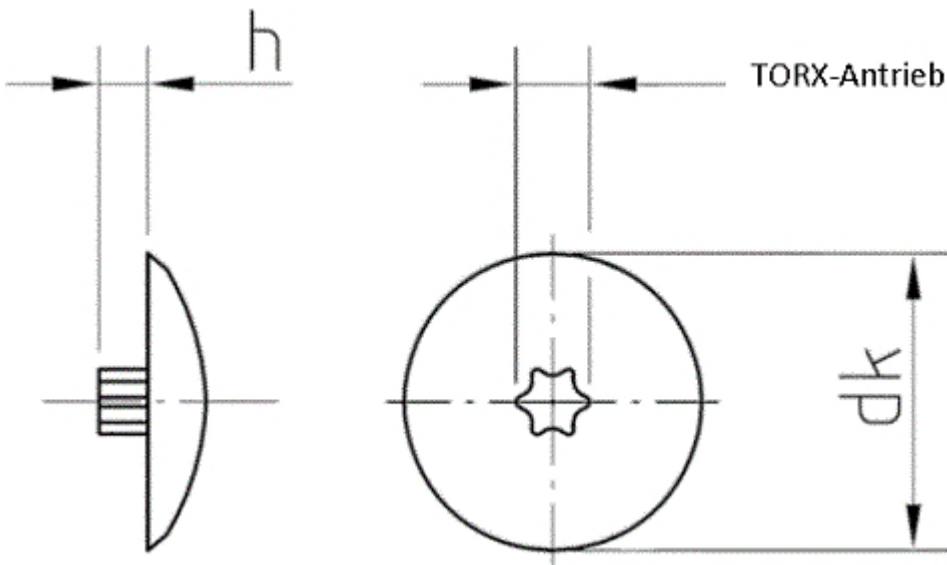

Art. 81723

Abdeckkappen 13,5 mm für Schrauben mit TORX Größe 25

(entspricht keiner anderen Norm)

dk	13,5									
h	1,5									

Abdeckkappen 13,5 mm für Schrauben mit TORX Größe 25

- [Artikelübersicht anzeigen](#)
- KUNSTSTOFF - Abdeckkappen 13,5 mm für Schrauben mit TORX Größe 25