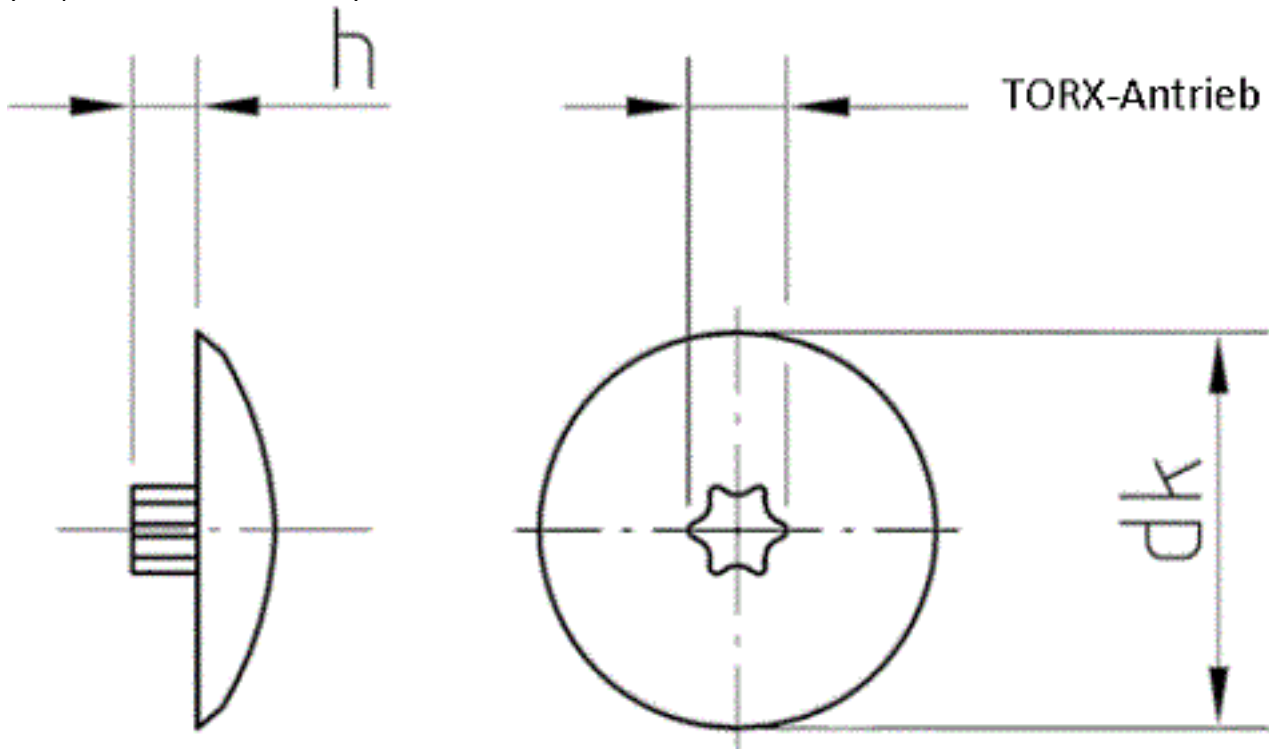

### Abdeckkappen 13,5 mm für Schrauben mit TORX Größe 25

(entspricht keiner anderen Norm)

dk	13,5
h	1,5

Abdeckkappen 13,5 mm für Schrauben mit TORX Größe 25

- [KUNSTSTOFF - Abdeckkappen 13,5 mm für Schrauben mit TORX Größe 25](#)
- [Artikelübersicht anzeigen](#)