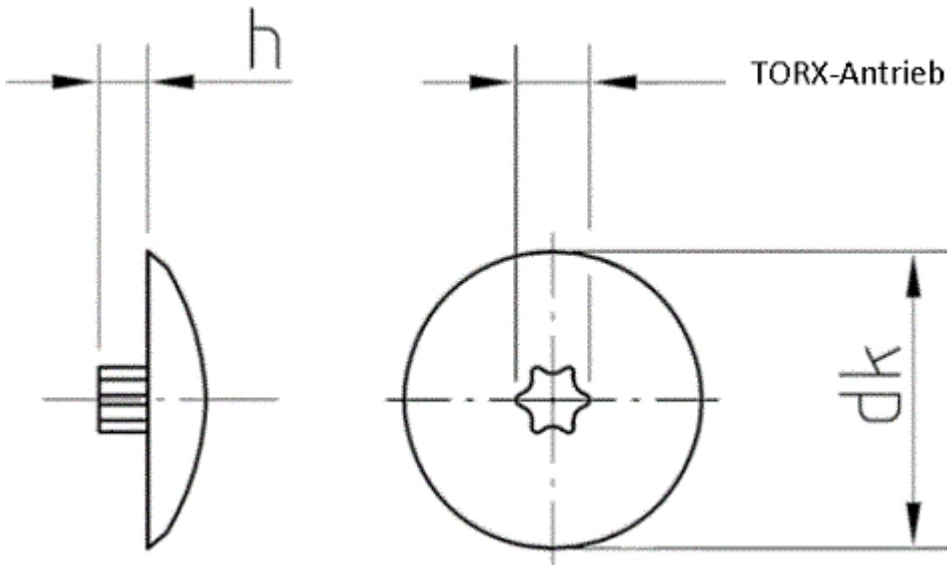

### Abdeckkappen 12 mm für Schrauben mit TORX Größe 20

(entspricht keiner anderen Norm)

dk	12									
h	1,5									

### Abdeckkappen 12 mm für Schrauben mit TORX Größe 20

- [Artikelübersicht anzeigen](#)
- KUNSTSTOFF - Abdeckkappen 12 mm für Schrauben mit TORX Größe 20

---

Alle Angaben ohne Gewähr, Irrtümer und Druckfehler vorbehalten. Technische Maße können teilweise umfangreicher als unser Lieferprogramm sein. © Wegertseder GmbH 1984 - 2024. Die kommerzielle Benutzung von Text und Bild ist nur mit vorheriger schriftlicher Zustimmung erlaubt. Bilder und PDF-Dateien enthalten digitale Signaturen, die auch teilweise oder veränderte Entnahme nachvollziehbar machen.