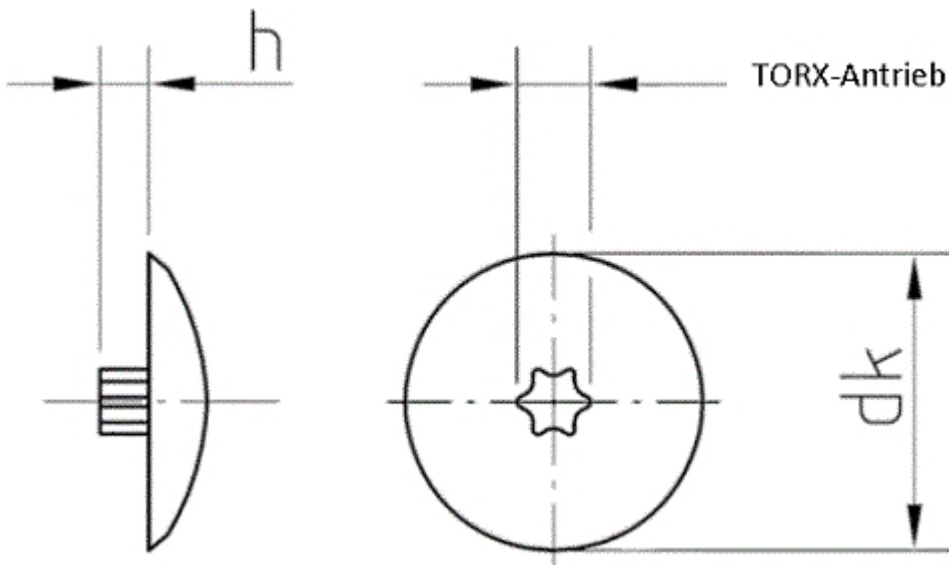

SCHRAUBEN | NORMTEILE | VERBINDUNGSELEMENTE | eCOMMERCE | eKANBAN

Art. 81721

Abdeckkappen 12 mm für Schrauben mit TORX Größe 15

(entspricht keiner anderen Norm)

dk	12									
h	1,5									

Abdeckkappen 12 mm für Schrauben mit TORX Größe 15

- [Artikelübersicht anzeigen](#)
- KUNSTSTOFF - Abdeckkappen 12 mm für Schrauben mit TORX Größe 15

Alle Angaben ohne Gewähr, Irrtümer und Druckfehler vorbehalten. Technische Maße können teilweise umfangreicher als unser Lieferprogramm sein. © Wegertseder GmbH 1984 - 2024. Die kommerzielle Benutzung von Text und Bild ist nur mit vorheriger schriftlicher Zustimmung erlaubt. Bilder und PDF-Dateien enthalten digitale Signaturen, die auch teilweise oder veränderte Entnahme nachvollziehbar machen.