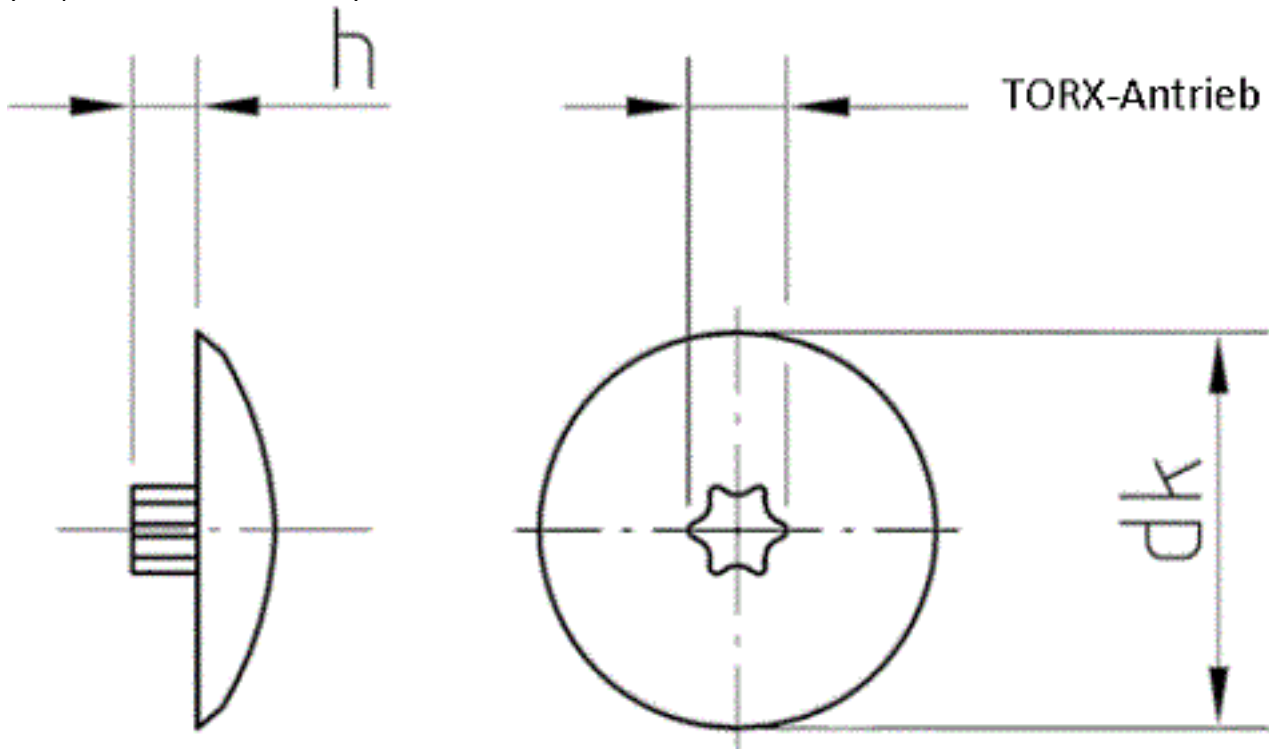

### Abdeckkappen 12 mm für Schrauben mit TORX Größe 15

(entspricht keiner anderen Norm)

dk	12
h	1,5

Abdeckkappen 12 mm für Schrauben mit TORX Größe 15

- [KUNSTSTOFF - Abdeckkappen 12 mm für Schrauben mit TORX Größe 15](#)
- [Artikelübersicht anzeigen](#)