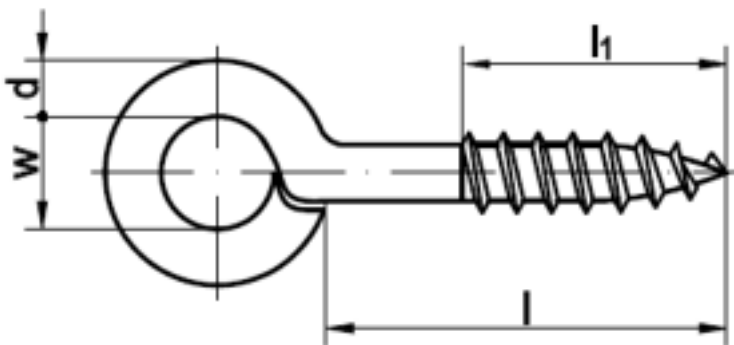

Art. 81640

Ringschrauben mit Holzgewinde

(entspricht keiner anderen Norm)

Maße (l x w)	8 x 3	8 x 4	10 x 3	10 x 4	10 x 5	12 x 4	12 x 5	12 x 6	12 x 8	16 x 6	16 x 8	16 x 10
l1	5	5	7	8	8	8	8	7	7	10	10	10
d	1,8	2,3	1,8	2,3	2,3	2,3	2,3	2,8	3,2	2,8	3,2	3,2
Maße (l x w)	20 x 6	20 x 8	20 x 10	20 x 12	25 x 8	25 x 10	25 x 12	25 x 14	30 x 10	30 x 12	30 x 14	30 x 16
l1	12	12	12	13	15	15	16	16	15	16	16	16
d	2,8	3,2	3,2	3,8	3,2	3,2	3,8	3,8	3,2	3,8	3,8	4,2
Maße (l x w)	40 x 14	40 x 16	40 x 18	40 x 20	50 x 14	50 x 16	50 x 18	50 x 20	50 x 25			
l1	22	22	22	22	25	25	25	25	25			
d	3,8	4,2	4,7	5,2	3,8	4,2	4,7	5,2	5,8			

Ringschrauben mit Holzgewinde

- [MESSING - Ringschrauben mit Holzgewinde](#)
- [ROSTFREI A2 - Ringschrauben mit Holzgewinde](#)
- [STAHL - verzinkt - Ringschrauben mit Holzgewinde](#)
- [STAHL - weiß beschichtet - Ringschrauben mit Holzgewinde](#)
- [Artikelübersicht anzeigen](#)