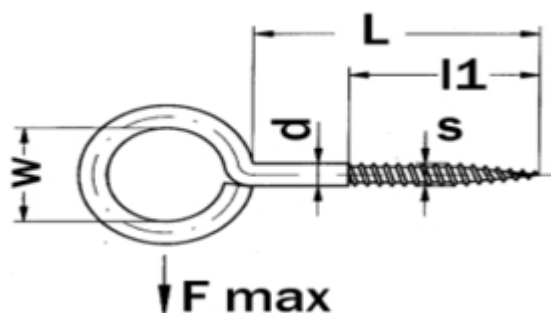

SCHRAUBEN | NORMTEILE | VERBINDUNGSELEMENTE | eCOMMERCE | eKANBAN

Art. 81669

starke Ringschrauben mit Holzgewinde

(entspricht keiner anderen Norm)

Maße (L x w)	40 x 16	50 x 16	50 x 18	60 x 18						
l1	21	24	25	32						
d	5,8	5,8	6,8	6,8						

starke Ringschrauben mit Holzgewinde

- [Artikelübersicht anzeigen](#)
- STAHL - verzinkt - starke Ringschrauben mit Holzgewinde

Alle Angaben ohne Gewähr, Irrtümer und Druckfehler vorbehalten. Technische Maße können teilweise umfangreicher als unser Lieferprogramm sein. © Wegertseder GmbH 1984 - 2024. Die kommerzielle Benutzung von Text und Bild ist nur mit vorheriger schriftlicher Zustimmung erlaubt. Bilder und PDF-Dateien enthalten digitale Signaturen, die auch teilweise oder veränderte Entnahme nachvollziehbar machen.