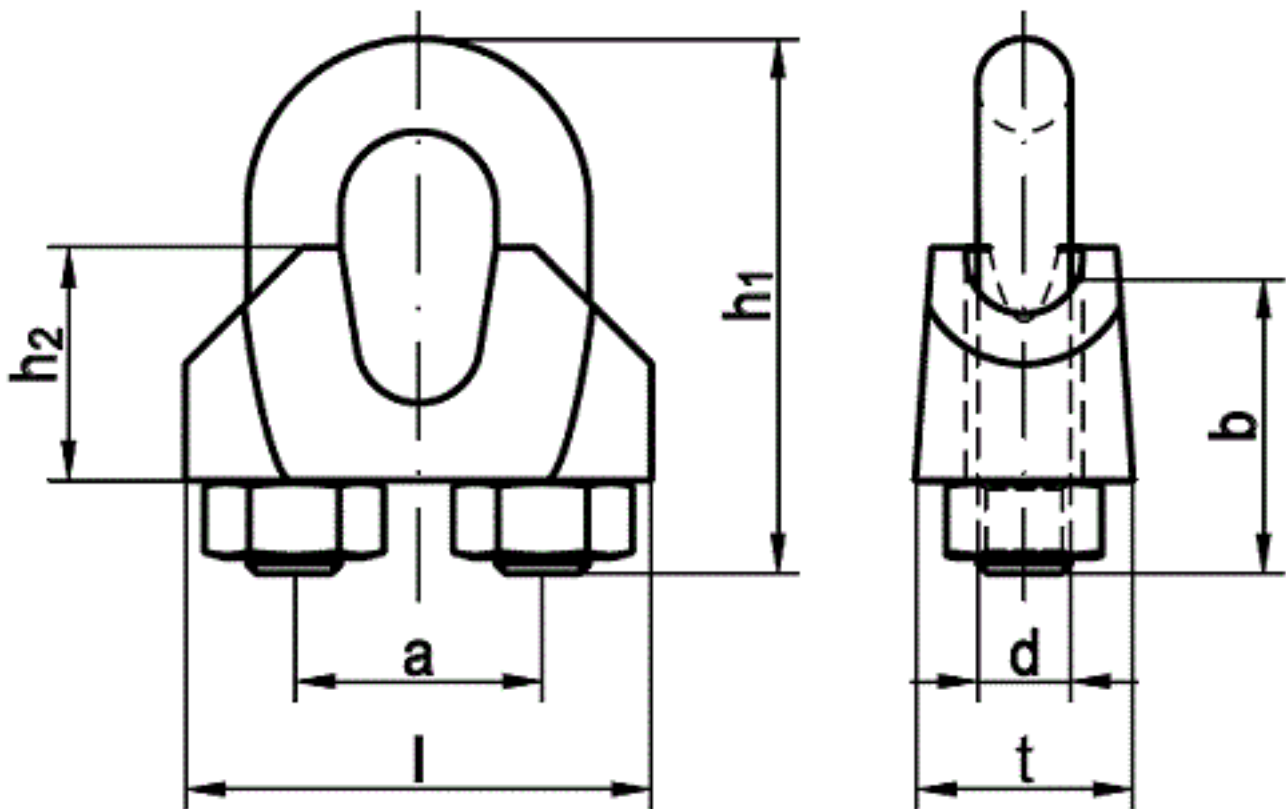

DIN 741 ähnlich Drahtseilklemmen

(entspricht keiner anderen Norm)

Für Seildurchmesser	3	5	6	8	11	13	16
d	M3 / M4	M5	M5 / M6	M6	M8	M10	M12
h1	21 / 20	24 / 26	28 / 32	34 / 35	44	55	63
b	11 / 12	13 / 15	15 / 18	19 / 18	22	30	33
a	8 / 9	11 / 12	13 / 14	16	20	24 / 25	29
h2	10	10	11 / 16	15	18	21	26
l	21	23	26	30	36	42 / 40	50
t	12 / 10	11 / 13	12 / 15	14 / 20	19	23 / 25	26

ähnlich DIN 741 Drahtseilklemmen

- [ROSTFREI A2 - ähnlich Drahtseilklemmen](#)
- [ROSTFREI A4 - ähnlich Drahtseilklemmen](#)
- [STAHL - verzinkt - ähnlich Drahtseilklemmen](#)

Alle Angaben ohne Gewähr, Irrtümer und Druckfehler vorbehalten. Technische Maße können teilweise umfangreicher als unser Lieferprogramm sein. © Wegertseder GmbH 1984 - 2022. Die kommerzielle Benutzung von Text und Bild ist nur mit vorheriger schriftlicher Zustimmung erlaubt. Bilder und PDF-Dateien enthalten digitale Signaturen, die auch teilweise oder veränderte Entnahme nachvollziehbar machen.