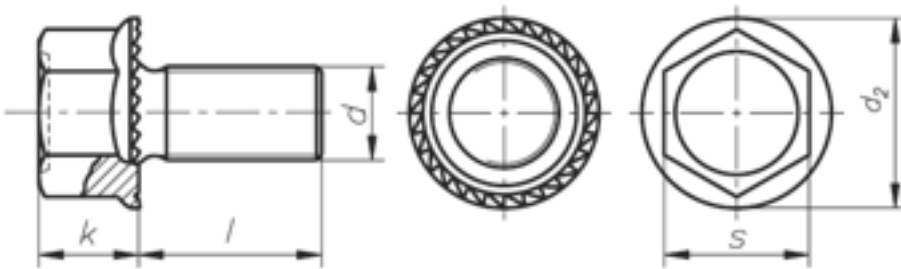

Art. 81739

ähnlich DIN 6921 Sechskant-Flanschsrauben mit Sperrzähnen

(entspricht keiner ISO-Norm)

Maße (d)	M 5	M 6	M 8	M 10
s	8	10	13	15
k	4,3	5,5	7	7,9
d2	11,2	14,25	18,25	21

ähnlich DIN 6921 Sechskant-Flanschsrauben mit Sperrzähnen