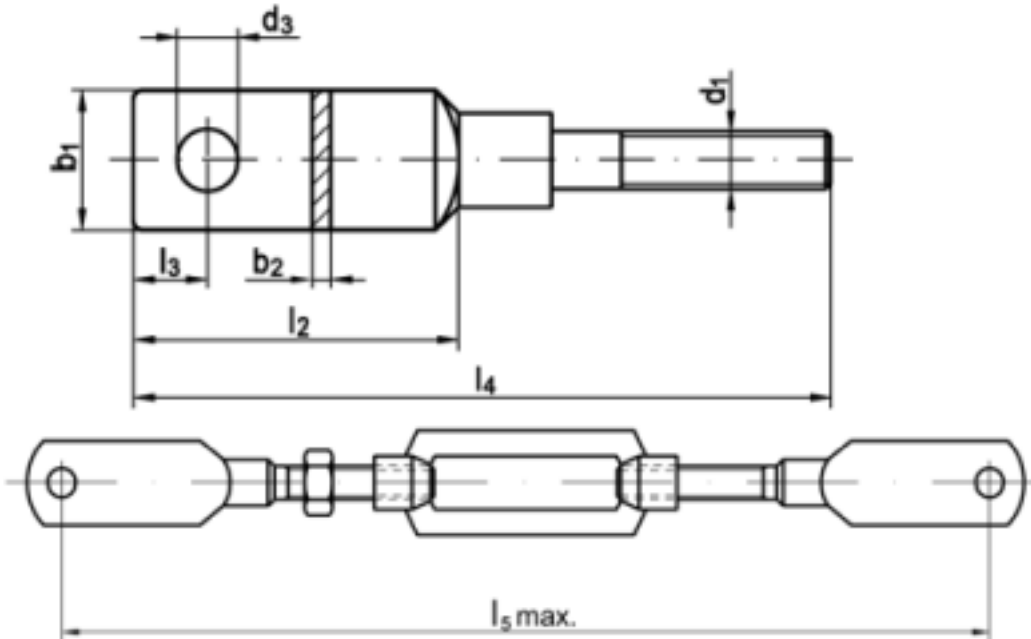

DIN 1480 BS

ähnlich DIN 1480 Spannschlösser offen, BS = mit 2 Blattschrauben

(entspricht keiner ISO-Norm)

Maße (d1)	M 12	M 16	M 20	M 24
Nachstellbarkeit	80	110	130	170
d3	13	12,5	16,5	22
b1	30	40	50	70
l3	16	20,5	27	43
b2	4	5	5	7
l2	80	130	130	145
l4	150	200	220	260

ähnlich DIN 1480 Spannschlösser offen, BS = mit 2 Blattschrauben

- [STAHL - galvanisch verzinkt - ähnlich DIN 1480 Spannschlösser offen, BS = mit 2 Blattschrauben](#)
- [Artikelübersicht anzeigen](#)

nachvollziehbar machen.