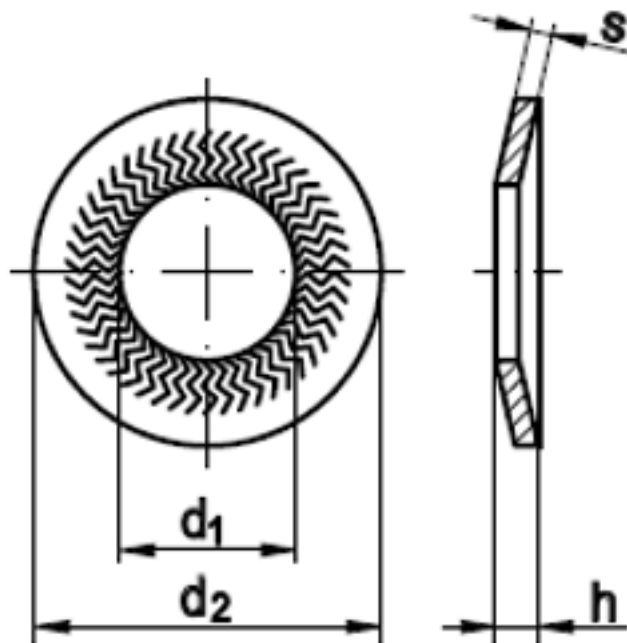

### TECKENTRUP-Sperrkantscheiben, S (schmal) für normale und kleine Kopfauflagen

(entspricht keiner anderen Norm)

Maße	4	5	6	8	10	12
d1	4,1	5,1	6,1	8,2	10,2	12,4
d2	8,2	10,2	12,2	16,2	20,25	24,25
s	1	1	1,2	1,4	1,6	1,6
h	1,35	1,5	1,8	2,4	2,4	2,6

TECKENTRUP-Sperrkantscheiben, S (schmal) für normale und kleine Kopfauflagen

- [FEDERSTAHL - DACROMET-silbrig - TECKENTRUP-Sperrkantscheiben, S \(schmal\) für normale und kleine Kopfauflagen](#)
- [ROSTFREI A4 - TECKENTRUP-Sperrkantscheiben, S \(schmal\) für normale und kleine Kopfauflagen](#)
- [Artikelübersicht anzeigen](#)