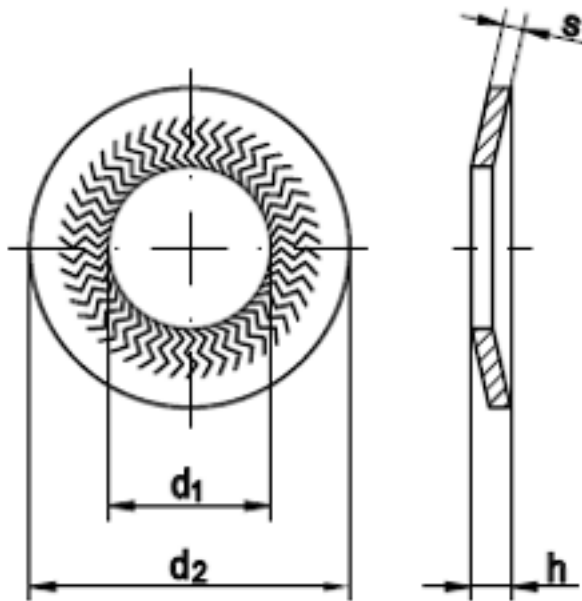

Art. 81947

TECKENTRUP-Sperrkantscheiben, M (mittel) für normale Kopfauflagen

(entspricht keiner anderen Norm)

Maße	4	5	6	8	10	12	14	16
d1	4,1	5,1	6,1	8,2	10,2	12,4	14,4	16,4
d2	10,2	12,2	14,2	18,2	22,25	27,25	30,25	32,5
s	1	1,2	1,4	1,4	1,6	1,8	2,4	2,5
h	1,5	1,8	2,2	2,4	2,75	3,05	3,5	3,95

TECKENTRUP-Sperrkantscheiben, M (mittel) für normale Kopfauflagen

- [FEDERSTAHL - DACROMET-silbrig - TECKENTRUP-Sperrkantscheiben, M \(mittel\) für normale Kopfauflagen](#)
- [ROSTFREI A4 - TECKENTRUP-Sperrkantscheiben, M \(mittel\) für normale Kopfauflagen](#)
- [Artikelübersicht anzeigen](#)