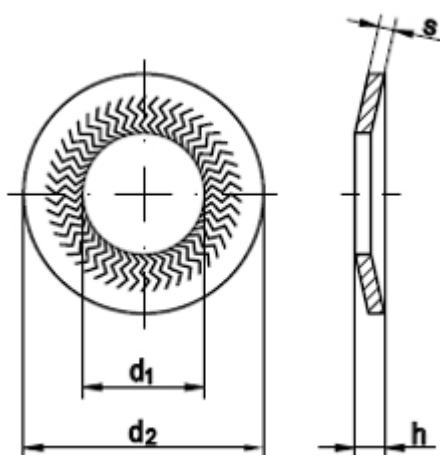

### TECKENTRUP-Sperrkantscheiben, M (mittel) für normale Kopfauflagen

(entspricht keiner anderen Norm)

Maße	4	5	6	8	10	12	14	16		
d1	4,1	5,1	6,1	8,2	10,2	12,4	14,4	16,4		
d2	10,2	12,2	14,2	18,2	22,25	27,25	30,25	32,5		
s	1	1,2	1,4	1,4	1,6	1,8	2,4	2,5		
h	1,5	1,8	2,2	2,4	2,75	3,05	3,5	3,95		