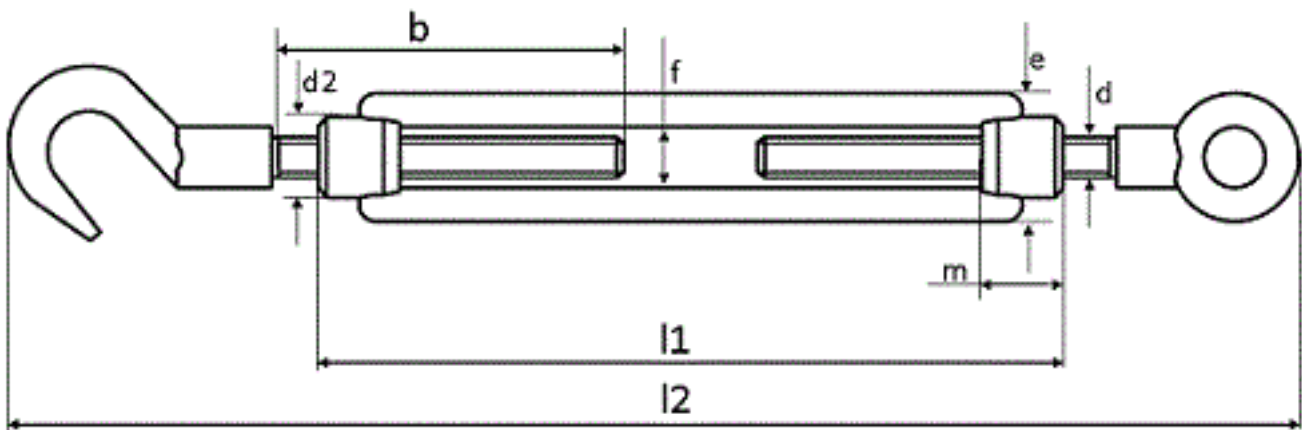

Art. 81933 RH

Spannschlösser offen, ähnlich DIN 1480, RH= 1x Ringöse und 1x Haken

(entspricht keiner anderen Norm)

Maße (d)	M 6	M 8	M 10	M 12	M 16	M 20	M 24	M 30
l1	110	110	125	125	170	200	255	255
l2	187	195	235	255	305	365	445	530
Nachstellbar (in mm)	65	65	70	70	100	120	135	135
Gewicht (in kg/St.)	0,1	0,15	0,35	0,44	0,9	1,7	3,54	5,6
b	65	65	75	75	100	120	150	160
d2	12	15	18	21	27	34	39	45
e	19	23	30	34	42	52	60	74
m	12	15	18	21	27	34	39	45

Spannschlösser offen, ähnlich DIN 1480, RH= 1x Ringöse und 1x Haken

- [ROSTFREI A4 - Spannschlösser offen, ähnlich DIN 1480, RH= 1x Ringöse und 1x Haken](#)
- [Artikelübersicht anzeigen](#)

Alle Angaben ohne Gewähr, Irrtümer und Druckfehler vorbehalten. Technische Maße können teilweise umfangreicher als unser Lieferprogramm sein. © Wegertseder GmbH 1984 - 2023. Die kommerzielle Benutzung von Text und Bild ist nur mit vorheriger schriftlicher Zustimmung erlaubt. Bilder und PDF-Dateien enthalten digitale Signaturen, die auch teilweise oder veränderte Entnahme nachvollziehbar machen.