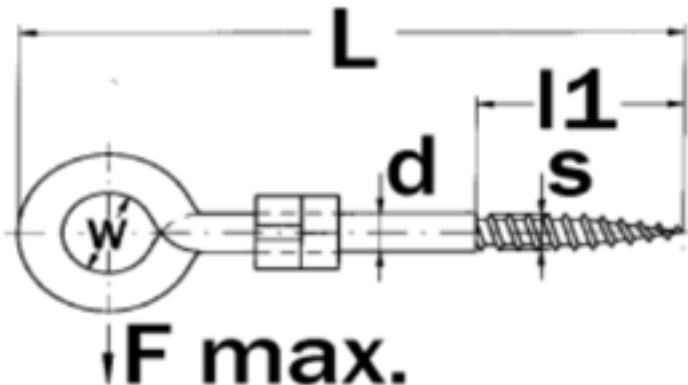

### Sicherheitsschaukelhaken mit Holzgewinde, TÜV geprüft

(entspricht keiner anderen Norm)

Maße (L)	130	150
s	10,6	10,6
l1	45	50
d	10,6	10,6
w	22,0	22,0
Dübel	14	14

#### Sicherheitsschaukelhaken mit Holzgewinde, TÜV geprüft

- [STAHL - verzinkt - Sicherheitsschaukelhaken mit Holzgewinde, TÜV geprüft](#)
- [Artikelübersicht anzeigen](#)

Alle Angaben ohne Gewähr, Irrtümer und Druckfehler vorbehalten. Technische Maße können teilweise umfangreicher als unser Lieferprogramm sein. © Wegertseder GmbH 1984 - 2021. Die kommerzielle Benutzung von Text und Bild ist nur mit vorheriger schriftlicher Zustimmung erlaubt. Bilder und PDF-Dateien enthalten digitale Signaturen, die auch teilweise oder veränderte Entnahme nachvollziehbar machen.