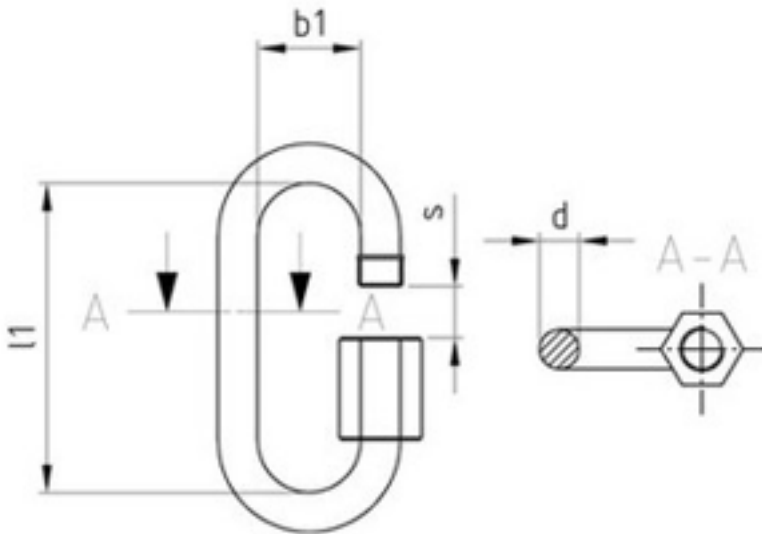

## Art. 81922 Schraubverbinder

(entspricht keiner anderen Norm)

Maße (d)	4	5	6	8	10	12
b1	12	13	14,5	17,5	21	24
l1	32	39	45	58	69	81
s	5,5	6,5	7,5	10	12	14,5

### Schraubverbinder

- [ROSTFREI A4 - Schraubverbinder](#)
- [Artikelübersicht anzeigen](#)

Alle Angaben ohne Gewähr, Irrtümer und Druckfehler vorbehalten. Technische Maße können teilweise umfangreicher als unser Lieferprogramm sein. © Wegertseder GmbH 1984 - 2021. Die kommerzielle Benutzung von Text und Bild ist nur mit vorheriger schriftlicher Zustimmung erlaubt. Bilder und PDF-Dateien enthalten digitale Signaturen, die auch teilweise oder veränderte Entnahme nachvollziehbar machen.