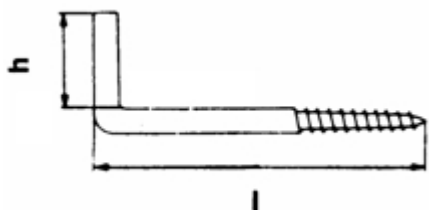

Art. 81648

Schraubhaken gerade mit Holzgewinde

(entspricht keiner anderen Norm)

Maße	20	25	30	40	50	60	70	80	100	
l	20	25	30	40	50	60	70	80	100	
h	8	10	11	11	13	13	14	18	18	
Drahtstärke	2,3	2,3	2,9	3,3	3,8	3,8	4,4	4,4	4,8	

Schraubhaken gerade mit Holzgewinde

- [Artikelübersicht anzeigen](#)
- MESSING - Schraubhaken gerade mit Holzgewinde
- STAHL - verzinkt - Schraubhaken gerade mit Holzgewinde
- STAHL - weiß beschichtet - Schraubhaken gerade mit Holzgewinde