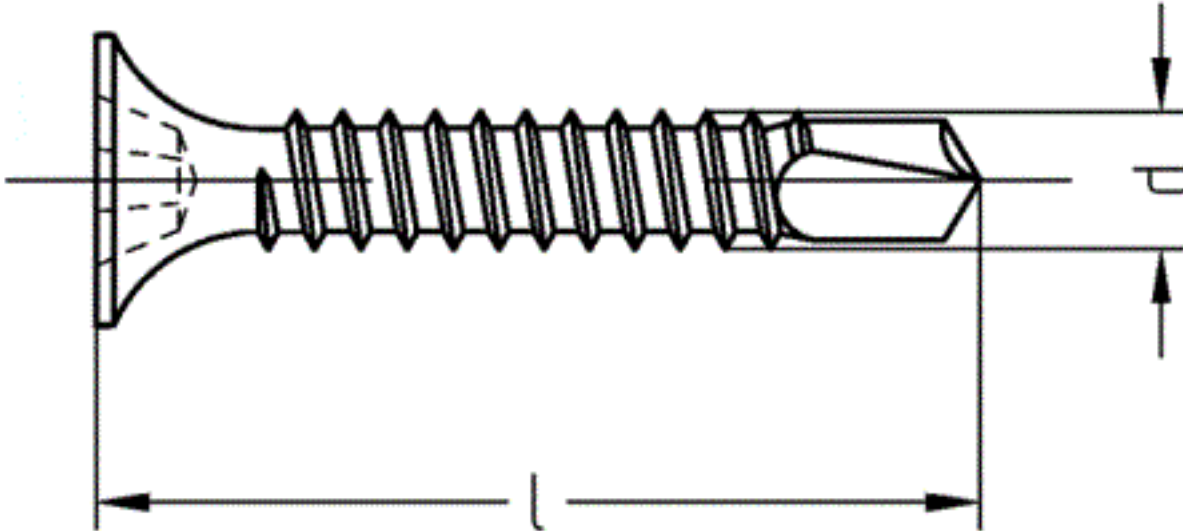

Art. 81915

Schnellbauschrauben mit Bohrspitze, Trompetenkopf, Phillips-Kreuzschlitz PH

(entspricht keiner ISO-Norm)

Für diesen Artikel wurden noch keine Technischen Daten erstellt!

Schnellbauschrauben mit Bohrspitze, Trompetenkopf, Phillips-Kreuzschlitz PH

- [STAHL - phosphatiert - Schnellbauschrauben mit Bohrspitze, Trompetenkopf, Phillips-Kreuzschlitz PH](#)
- [Artikelübersicht anzeigen](#)

Alle Angaben ohne Gewähr, Irrtümer und Druckfehler vorbehalten. Technische Maße können teilweise umfangreicher als unser Lieferprogramm sein. © Wegertseder GmbH 1984 - 2020. Die kommerzielle Benutzung von Text und Bild ist nur mit vorheriger schriftlicher Zustimmung erlaubt. Bilder und PDF-Dateien enthalten digitale Signaturen, die auch teilweise oder veränderte Entnahme nachvollziehbar machen.