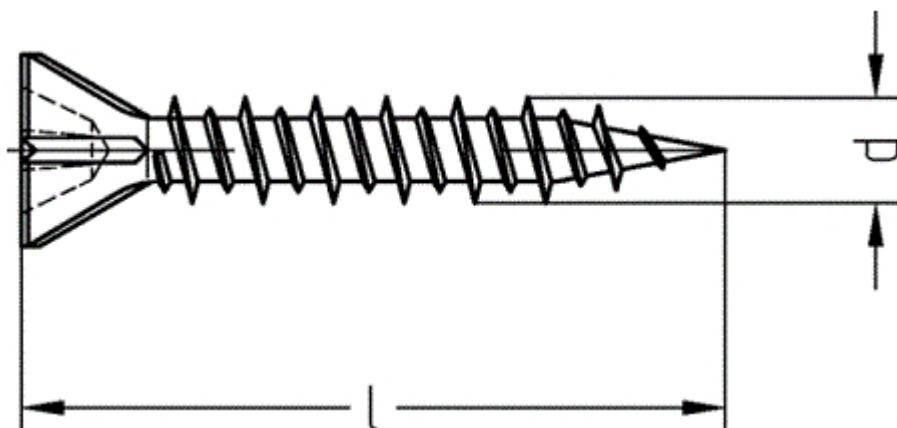

Art. 81914

Schnellbauschrauben für Gipsfaserplatten, Phillips-Kreuzschlitz PH

(entspricht keiner anderen Norm)

Schnellbauschrauben für Gipsfaserplatten, Phillips-Kreuzschlitz PH

- [Artikelübersicht anzeigen](#)
- STAHL - phosphatiert - Schnellbauschrauben für Gipsfaserplatten, Phillips-Kreuzschlitz PH