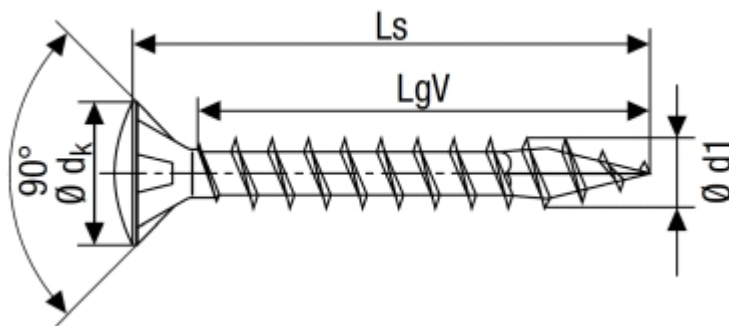

## Art. 82140

**SPAX Universalschrauben, Linsensenkopf, Vollgewinde mit 4CUT-Spitze, T-Star plus (Innensechsrund = TX)**

(entspricht keiner anderen Norm)

Maße (d1)	3	3,5	4	4,5						
dk	6,0	7,0	8,0	8,8						
Antrieb-TX	TX 10	TX 15 / TX 20	TX 20	TX 20						

**SPAX Universalschrauben, Linsensenkopf, Vollgewinde mit 4CUT-Spitze, T-Star plus (Innensechsrund = TX)**

- [Artikelübersicht anzeigen](#)
- ROSTFREI A2 - SPAX Universalschrauben, Linsensenkopf, Vollgewinde mit 4CUT-Spitze, T-Star plus (Innensechsrund = TX)