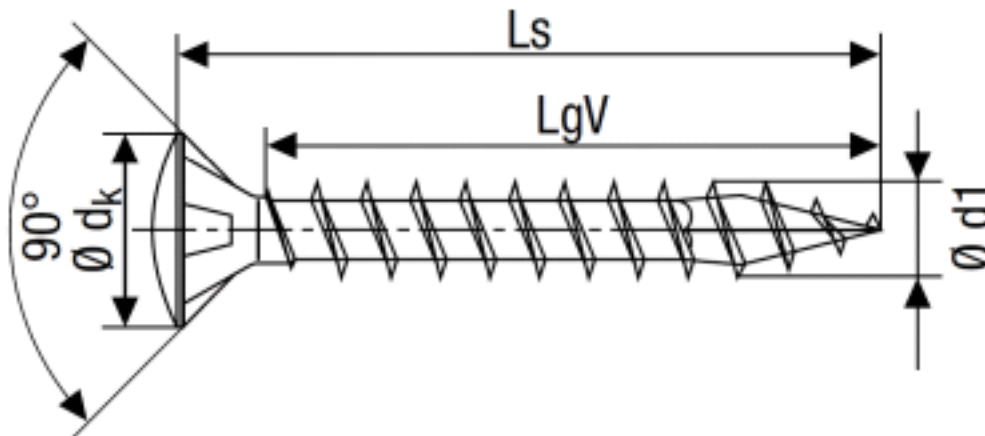

### SPAX Universalschrauben, Linsensenkkopf, Vollgewinde mit 4CUT-Spitze, Pozidriv (PZ)

(entspricht keiner anderen Norm)

Maße (d1)	3,5	4
dk	7,0	8,0
Antrieb-PZ	PZ 2	PZ 2

#### SPAX Universalschrauben, Linsensenkkopf, Vollgewinde mit 4CUT-Spitze, Pozidriv (PZ)

- [STAHL - vernickelt - SPAX Universalschrauben, Linsensenkkopf, Vollgewinde mit 4CUT-Spitze, Pozidriv \(PZ\)](#)
- [WIROX \(Stahl weiß verzinkt\) - SPAX Universalschrauben, Linsensenkkopf, Vollgewinde mit 4CUT-Spitze, Pozidriv \(PZ\)](#)
- [Artikelübersicht anzeigen](#)