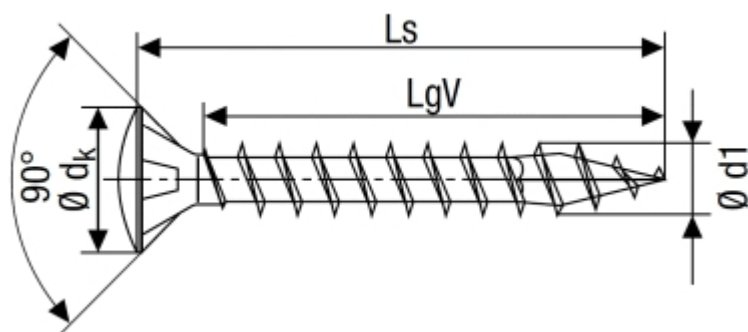

Art. 82138

SPAX Universalschrauben, Linsensenkkopf, Vollgewinde mit 4CUT-Spitze, Pozidriv (PZ)

(entspricht keiner anderen Norm)

Maße (d1)	3,5	4								
dk	7,0	8,0								
Antrieb-PZ	PZ 2	PZ 2								

SPAX Universalschrauben, Linsensenkkopf, Vollgewinde mit 4CUT-Spitze, Pozidriv (PZ)

- [Artikelübersicht anzeigen](#)
- STAHL - vernickelt - SPAX Universalschrauben, Linsensenkkopf, Vollgewinde mit 4CUT-Spitze, Pozidriv (PZ)
- WIROX (Stahl weiß verzinkt) - SPAX Universalschrauben, Linsensenkkopf, Vollgewinde mit 4CUT-Spitze, Pozidriv (PZ)