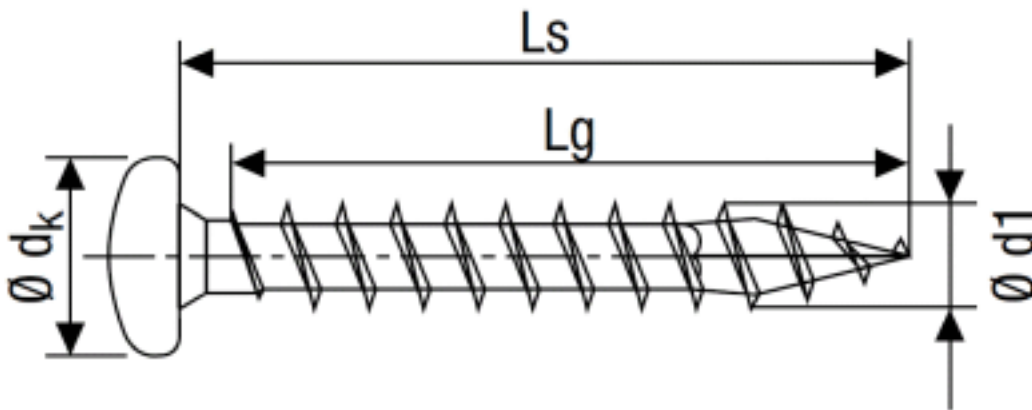

Art. 82132

SPAX Universalschrauben, Halbrundkopf (PAN-Head), Vollgewinde mit 4CUT-Spitze, Pozidriv (PZ)

(entspricht keiner ISO-Norm)

Maße (d1)	3	3,5	4	4,5	5	6
dk	6,0	7,0	8,0	9,0	9,9	11,6
Antrieb-PZ	PZ 1	PZ 2	PZ 2	PZ 2	PZ 2	PZ 3

SPAX Universalschrauben, Halbrundkopf (PAN-Head), Vollgewinde mit 4CUT-Spitze, Pozidriv (PZ)

- [WIROX \(Stahl weiß verzinkt\) - SPAX Universalschrauben, Halbrundkopf \(PAN-Head\), Vollgewinde mit 4CUT-Spitze, Pozidriv \(PZ\)](#)
- [Artikelübersicht anzeigen](#)