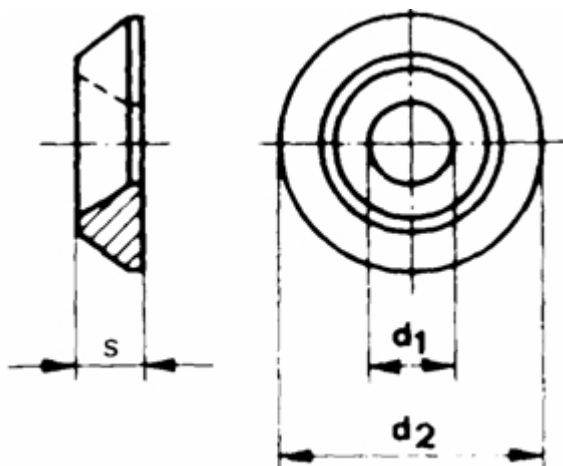

Art. 81909

Rosetten, Vollmetall gedreht, Senkung 90 Grad

(entspricht keiner anderen Norm)

Maße	M 3	M 4	M 5	M 6	M 8	M 10	M 12			
d1	3,5	4,5	5,5	7	9	11	14			
d2	9	11	14	16	22	28	32			
s	2	2,5	3	3,5	4,5	5,5	6,5			

Rosetten, Vollmetall gedreht, Senkung 90 Grad

- [Artikelübersicht anzeigen](#)
- ROSTFREI A1 - Rosetten, Vollmetall gedreht, Senkung 90 Grad
- ROSTFREI A4 - Rosetten, Vollmetall gedreht, Senkung 90 Grad