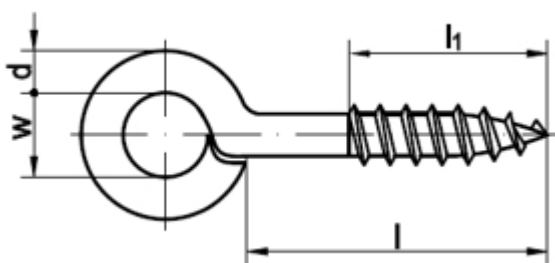

Art. 81640

Ringschrauben mit Holzgewinde

(entspricht keiner anderen Norm)

Maße (l x w)	8 x 3	8 x 4	10 x 3	10 x 4	10 x 5	12 x 4	12 x 5	12 x 6	12 x 8	16 x 6	16 x 8	16 x 10
l1	5	5	7	8	8	8	8	7	7	10	10	10
d	1,8	2,3	1,8	2,3	2,3	2,3	2,3	2,8	3,2	2,8	3,2	3,2
Maße (l x w)	20 x 6	20 x 8	20 x 10	20 x 12	25 x 8	25 x 10	25 x 12	25 x 14	30 x 10	30 x 12	30 x 14	16 x 10
l1	12	12	12	13	15	15	16	16	15	16	16	10
d	2,8	3,2	3,2	3,8	3,2	3,2	3,8	3,8	3,2	3,8	3,8	3,2
Maße (l x w)	40 x 14	40 x 16	40 x 18	40 x 20	50 x 14	50 x 16	50 x 18	50 x 20	50 x 25			
l1	22	22	22	22	25	25	25	25	25			
d	3,8	4,2	4,7	5,2	3,8	4,2	4,7	5,2	5,8			

Ringschrauben mit Holzgewinde

- [Artikelübersicht anzeigen](#)
- MESSING - Ringschrauben mit Holzgewinde
- ROSTFREI A2 - Ringschrauben mit Holzgewinde
- STAHL - verzinkt - Ringschrauben mit Holzgewinde
- STAHL - weiß beschichtet - Ringschrauben mit Holzgewinde