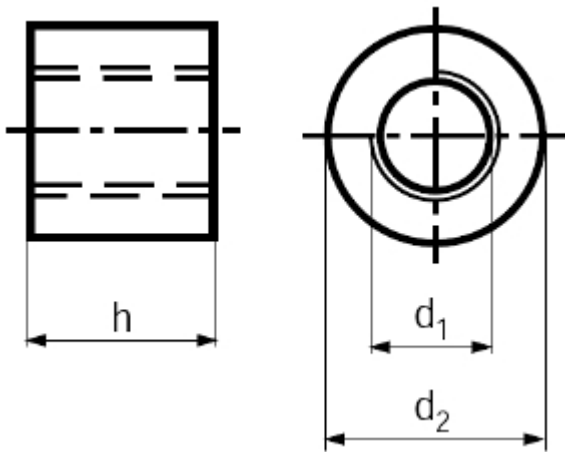

Art. 81910

RUND-Muttern mit Trapezgewinde, Höhe = 1,5 d

(entspricht keiner anderen Norm)

Maße (d1)	TR 10	TR 12	TR 14	TR 16	TR 18	TR 20	TR 22	TR 24	TR 26	TR 28	TR 30	TR 32	TR 36	TR 40	
Steigung	3	3	4	4	4	4	5	5	5	5	6	6	6	7	
d2	22	22/26	30/36	36	40	36	45	50	50	60	60	60	75	80	
h	15	18	21	24	27	30	33	36	39	42	45	48	54	60	

RUND-Muttern mit Trapezgewinde, Höhe = 1,5 d

- [Artikelübersicht anzeigen](#)
- ROSTFREI A2 - RUND-Muttern mit Trapezgewinde, Höhe = 1,5 d
- STAHL - RUND-Muttern mit Trapezgewinde, Höhe = 1,5 d

Wegertseder GmbH
Gewerbegebiet Dorfbach 5
D-94496 Ortenburg
GERMANY