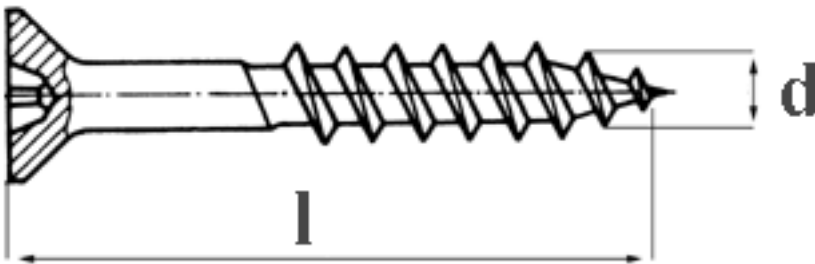

Art. 81771

RESTPOSTEN: ABC-Spax-S Senkkopf, POZIDRIVE-Kreuzschlitz

(entspricht keiner anderen Norm)

Senkkopf l = Gesamtlänge
 PAN-HEAD l = ab Kopf Unterseite bis zur Spitze

d1	2,0	2,0	2,0	2,5	2,5	2,5	2,5	2,5	2,5	3,0	3,0	3,0	3,0	3,0	3,0	3,0	3,0
Ls	10	12	16	10	12	15	16	20	25	10	12	13	15	16	17	20	25
LgV	8	11	15	8	10	12	14	17	22	7	10	10	12	14	14	17	22
dk	1	1	1	1	1	1	1	1	1	1	1	1	1	1	1	1	1
d1	3,0	3,0	3,0	3,0	3,5	3,5	3,5	3,5	3,5	3,5	3,5	3,5	3,5	3,5	3,5	3,5	4,0
Ls	30	35	40	45	12	13	15	16	17	20	25	30	35	40	45	50	12
LgV	26	31	36	36	9	9	11	13	13	16	21	25	30	35	40	40	9
dk	1	1	1	1	2	2	2	2	2	2	2	2	2	2	2	2	2
d1	4,0	4,0	4,0	4,0	4,0	4,0	4,0	4,0	4,0	4,0	4,0	4,0	4,0	4,0	4,5	4,5	4,5
Ls	15	16	17	20	25	30	35	40	45	50	55	60	70	80	16	20	25
LgV	11	13	13	16	21	25	30	35	40	45	50	50	50	50	13	15	20
dk	2	2	2	2	2	2	2	2	2	2	2	2	2	2	2	2	2
d1	4,5	4,5	4,5	4,5	4,5	4,5	4,5	4,5	4,5	5,0	5,0	5,0	5,0	5,0	5,0	5,0	5,0
Ls	30	35	40	45	50	55	60	70	80	16	20	25	30	35	40	45	50
LgV	25	30	34	39	44	49	54	59	59	12	15	20	25	30	35	39	44
dk	2	2	2	2	2	2	2	2	2	2	2	2	2	2	2	2	2
d1	5,0	5,0	5,0	5,0	6,0	6,0	6,0	6,0	6,0	6,0	6,0	6,0	6,0				
Ls	55	60	70	80	30	35	40	45	50	55	60	70	80				
LgV	49	54	61	61	24	29	34	38	43	48	53	61	61				