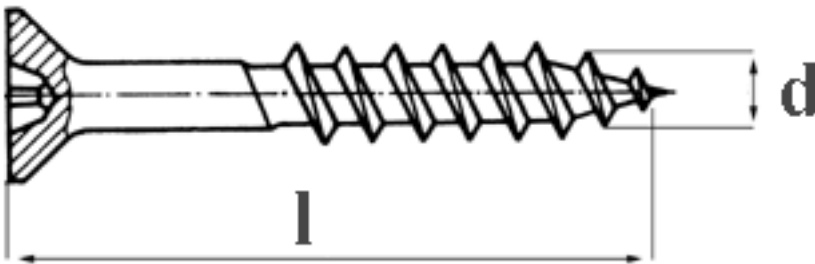

## RESTPOSTEN: ABC-Spax-S Senkkopf, POZIDRIVE-Kreuzschlitz

(entspricht keiner anderen Norm)

Senkkopf    l = Gesamtlänge  
 PAN-HEAD    l = ab Kopf Unterseite bis zur Spitze

d1	2,0	2,0	2,0	2,5	2,5	2,5	2,5	2,5	2,5	3,0	3,0	3,0	3,0	3,0	3,0	3,0	3,0
Ls	10	12	16	10	12	15	16	20	25	10	12	13	15	16	17	20	25
LgV	8	11	15	8	10	12	14	17	22	7	10	10	12	14	14	17	22
dk	1	1	1	1	1	1	1	1	1	1	1	1	1	1	1	1	1
d1	3,0	3,0	3,0	3,0	3,5	3,5	3,5	3,5	3,5	3,5	3,5	3,5	3,5	3,5	3,5	3,5	4,0
Ls	30	35	40	45	12	13	15	16	17	20	25	30	35	40	45	50	12
LgV	26	31	36	36	9	9	11	13	13	16	21	25	30	35	40	40	9
dk	1	1	1	1	2	2	2	2	2	2	2	2	2	2	2	2	2
d1	4,0	4,0	4,0	4,0	4,0	4,0	4,0	4,0	4,0	4,0	4,0	4,0	4,0	4,0	4,5	4,5	4,5
Ls	15	16	17	20	25	30	35	40	45	50	55	60	70	80	16	20	25
LgV	11	13	13	16	21	25	30	35	40	45	50	50	50	50	13	15	20
dk	2	2	2	2	2	2	2	2	2	2	2	2	2	2	2	2	2
d1	4,5	4,5	4,5	4,5	4,5	4,5	4,5	4,5	4,5	5,0	5,0	5,0	5,0	5,0	5,0	5,0	5,0
Ls	30	35	40	45	50	55	60	70	80	16	20	25	30	35	40	45	50
LgV	25	30	34	39	44	49	54	59	59	12	15	20	25	30	35	39	44
dk	2	2	2	2	2	2	2	2	2	2	2	2	2	2	2	2	2
d1	5,0	5,0	5,0	5,0	6,0	6,0	6,0	6,0	6,0	6,0	6,0	6,0	6,0				
Ls	55	60	70	80	30	35	40	45	50	55	60	70	80				
LgV	49	54	61	61	24	29	34	38	43	48	53	61	61				